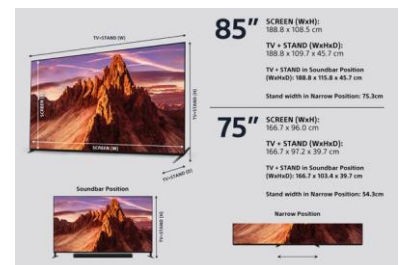

BRAVIA 9 | Dimensiones

Mando a distancia ecológico premium retroiluminado.

SONY