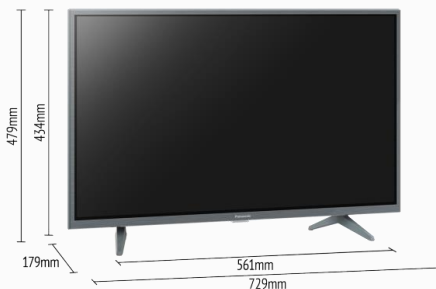

Panasonic

androidtv

MSX609 **SERIES**

FTV LED HD

La nueva serie Android TV con **LCD HD BRIGHT PANEL** es el televisor perfecto para toda la familia. Gracias a su sistema operativo Android y Google Play, tendrás siempre a mano todas tus aplicaciones y juegos favoritos.

Asistente de voz de Google y Chromecast integrado para un control aún más fácil y rápido y para compartir contenidos desde tu smartphone o tablet directamente en el televisor.

Tamaño de pantalla de 32", con procesador HD COLOUR ENGINE para una increíble precisión de imagen.

See it all. Feel it all.

androidtv

2K HDR

Compatible con
asistente Google voice

Android TV

El Android TV con imágenes sublimes y funciones inteligentes