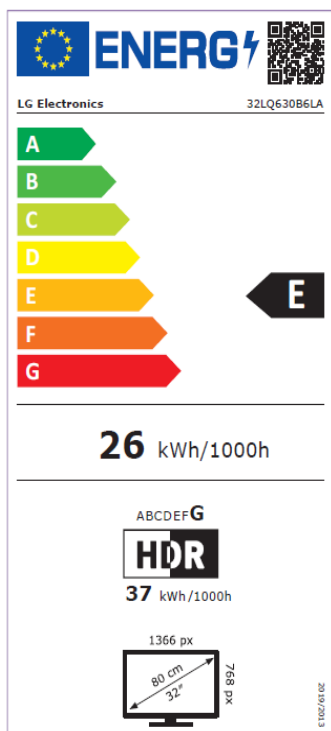

32LQ630B6LA

SMART TV
en España

- SmartTV webOS22
- Asistentes de Voz: ThinQ / Google / Alexa / Home Kit (REQUIERE MAGIC REMOTE OPCIONAL)
- Procesador de Imagen 4k α 5 Gen5
- HDR10, HDR HLG
- AI Sound 5.1 Virtual Upmix
- Alertas Deportivas 2022
- GAMING: HDR GiG, Cloud Gaming Stadia / GeForce

Procesador Inteligente
 α 5 Gen 5.

Experiencia
Audiovisual

Conectividad
Inteligente ThinQ AI

Smart TV webOS22

Funciones
Gaming

Escalador HD. Dynamic Tone Mapping HD. Para conseguir unos tonos de color naturales