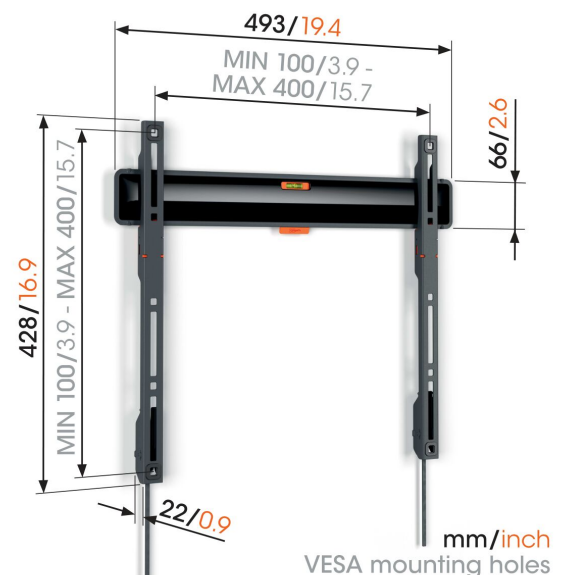

## TVM 3403 Soporte TV Fijo

### Beneficios clave

- Como un cuadro: a solo 2,2 cm de la pared
- Bloquea tu televisor con un solo clic mediante ClickLoc™
- Nivel de burbuja incluido
- Parches protectores para el televisor: protege la parte trasera del TV con parches protectores suaves
- Fácil acceso a los cables

### Elegante y seguro: Soporte de pared para TV de pantalla delgada de entre 32 y 77 pulgadas

¿Deseas montar tu TV de pantalla delgada con estilo y seguridad en la pared? Con este soporte de pared para TV COMFORT Fixed, eliges diseño y seguridad. El soporte de pared es apto para instalar contra la pared TV de entre 32 y 77 pulgadas con un peso de hasta 50 kg. Monta tu TV a solo 2,2 cm de la pared. Los soportes de pared para TV COMFORT Fixed no se pueden girar ni inclinar. Por lo tanto, si te sientas siempre directamente frente al TV, este es el soporte de pared perfecto para ti.

# Especificaciones

Número de artículo (SKU)	3834030
Color	Negro
Caja individual EAN	8712285349843
Tamaño de producto	M
Altura	428
Anchura	493
Certificación TÜV	Si
Garantía	10 años
Tamaño mín. de pantalla (pulgadas)	32
Tamaño máx. de pantalla (pulgadas)	77
Carga máx. de peso (kg/Lbs)	50 / 110.23
Min. hole pattern	100mm x 100mm
Max. hole pattern	400mm x 400mm
Tamaño máx. de perno	M8
Altura máx. de interfaz (mm)	428
Anchura máx. de interfaz (mm)	493
Certificaciones	TÜV
Patrón de orificio horizontal máx. (mm)	400
Patrón de orificio vertical máx. (mm)	400
Distancia mín. a la pared (mm / inch)	22 / 0.87
Patrón de orificio horizontal mín. (mm)	100
Patrón de orificio vertical mín. (mm)	100
Posición de mantenimiento	Si
Nivel de burbuja incluido	Si
Patrón de orificios universal o fijo	Universal