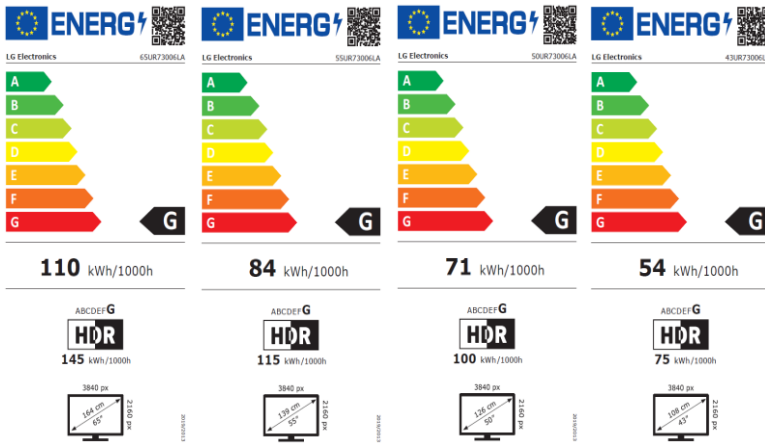

### Procesador Inteligente 4K α5 Gen 6.

Realiza Escalados 4K con gran precisión aplicando Dynamic Tone Mapping que Actúa sobre 576 áreas de cada fotograma.