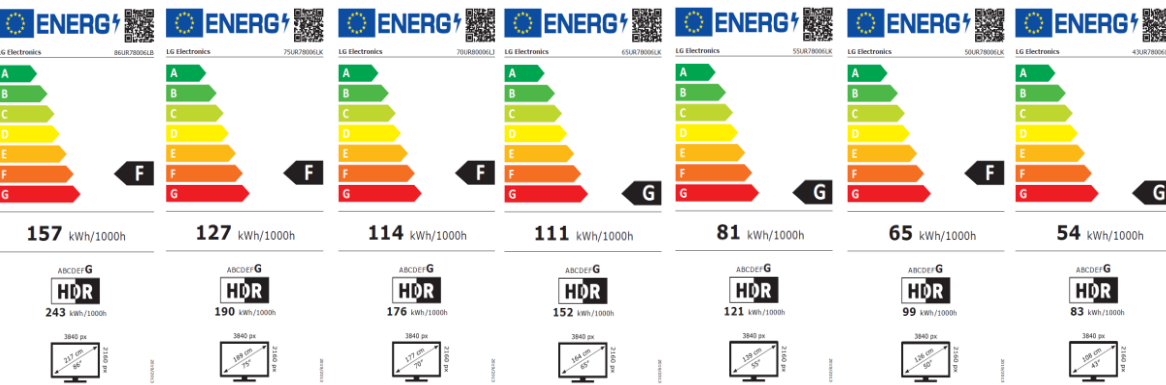

UR78006L

Procesador Inteligente 4K Q5 Gen 6.

Realiza Escalados 4K con gran precisión aplicando Dynamic Tone Mapping que Actúa sobre 576 áreas de cada fotografía.

Experiencia Audiovisual

HDR 10 Pro / HLG Modo FILMMAKER