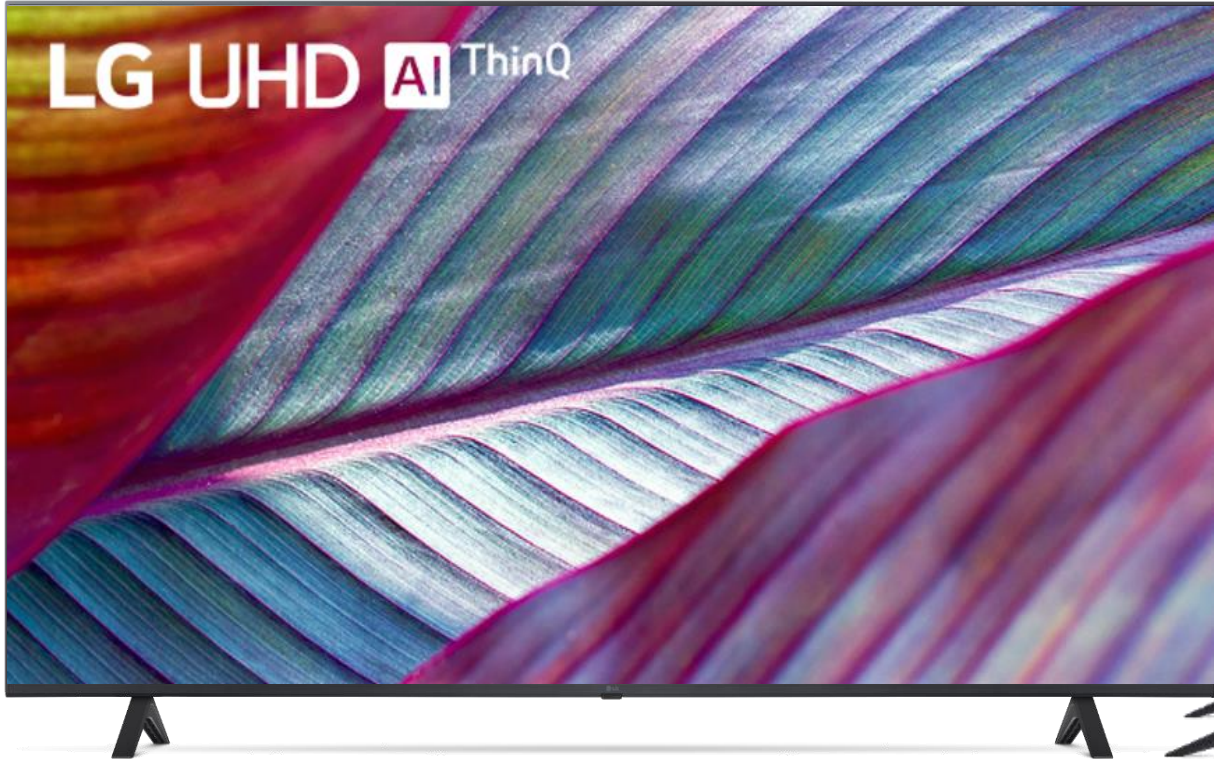

UR78006L

Procesador Inteligente 4K Q5 Gen 6.

Realiza Escalados 4K con gran precisión aplicando Dynamic Tone Mapping que Actúa sobre 576 áreas de cada fotografía.

Experiencia Audiovisual

HDR 10 Pro / HLG Modo FILMMAKER