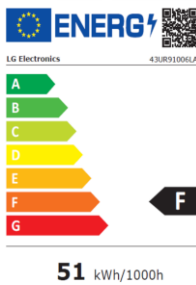

43UR91006LA

Peana Plana con 2 Alturas

Procesador Inteligente 4K α5 Gen 6.

Realiza Escalados 4K con gran precisión aplicando Dynamic Tone Mapping que Actúa sobre 576 áreas de cada fotograma.

Experiencia Audiovisual