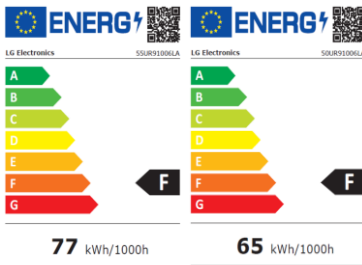

55/50UR91006LA

Procesador Inteligente 4K α5 Gen 6.

Realiza Escalados 4K con gran precisión aplicando Dynamic Tone Mapping que Actúa sobre 576 áreas de cada fotograma.

Experiencia Audiovisual

HDR 10 Pro / HLG Modo FILMMAKER