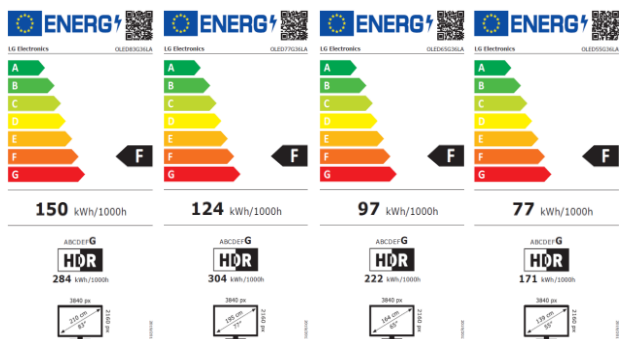

OLED G36LA

Gallery Edition

Peana de mesa giratoria Opcional
83/77"SR-G3WU8377
65"SR-G3WU65
55"SR-G3WU55

Procesador de Máxima Potencia 4K a9 Gen 6 con IA (Deep Learning).

Experiencia Audiovisual más Completa

Conectividad Inteligente ThinQ AI

Smart TV webOS23

LG OLED cuida de ti y del Planeta

El Mejor TV para Gaming

Modo Autogénero Pro: la IA usa su experiencia previa y distingue entre (deportes, cine, noticias...) y diferentes objetos, cuerpos, rostros y textos. **Dynamic Tone Mapping Pro:** Actúa sobre más de 20.000 áreas de cada fotograma. **Pixel Dimming 4K:** Control preciso pixel a pixel.

Compatible con los Formatos HDR Dolby VISION, HDR10 pro, HLG y HGiG a 120 fotogramas por segundo (HFR) & modo FILMMAKER. Sonido Dolby ATMOS y DTS-X (Passthrough)

Controla con la voz TODOS los dispositivos inteligentes del hogar. Funciona con Google Assistant, Alexa y Apple Home Kit.

Smart TV webOS23 con perfiles de usuario independientes para personalizar tus apps y recomendaciones. Más fácil, intuitivo y seguro. Mando Magic Remote con sensor de movimiento y puntero, y botones numéricos programables para crear accesos directos a tus apps favoritas.

Protección Ocular: 50% menos emisiones de luz azul que TVs LED/LCD. **Sostenibilidad:** Menos emisiones de CO2, Libre de Cadmio y Fosforo de India.

Único Compatible con nVidia G-Sync / AMD Free sync Premium & VRR (120Hz). Alto rendimiento en Cloud Gaming: GEFORCE & UTOMIK. ALLM (Baja Latencia <6ms)/HGIG, según specs. HDMI 2.1.