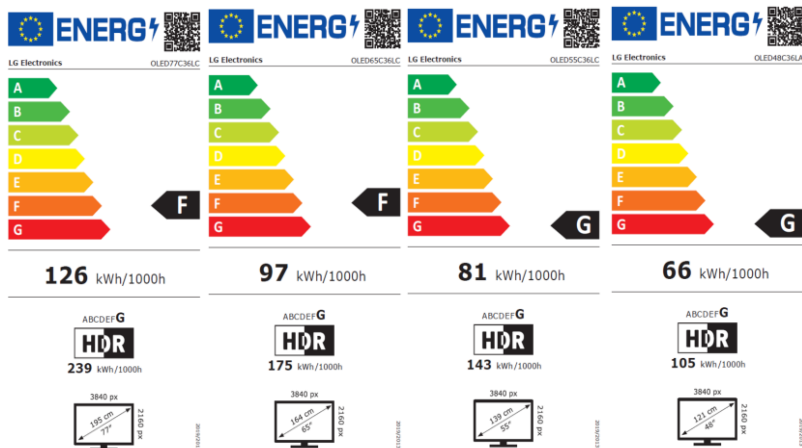

OLED C36LC

Procesador de Máxima Potencia 4K a9 Gen 6 con IA (Deep Learning).

Experiencia Audiovisual más Completa

Conectividad Inteligente ThinQ AI

Smart TV webOS23

LG OLED cuida de ti y del Planeta

El Mejor TV para Gaming

Modo Autogénero Pro: la IA usa su experiencia previa y distingue entre (deportes, cine, noticias...) y diferentes objetos, cuerpos, rostros y textos. **Dynamic Tone Mapping Pro:** Actúa sobre más de 20.000 áreas de cada fotograma. **Pixel Dimming 4K:** Control preciso pixel a pixel.

Compatible con los Formatos HDR Dolby VISION, HDR10 pro, HLG y HGiG a 120 fotogramas por segundo (HFR) & modo FILMMAKER. Sonido Dolby ATMOS y DTS-X (Passthrough)

Controla con la voz TODOS los dispositivos inteligentes del hogar. Funciona con Google Assistant, Alexa y Apple Home Kit.

Smart TV webOS23 con perfiles de usuario independientes para personalizar tus apps y recomendaciones. Más fácil, intuitivo y seguro. Mando Magic Remote con sensor de movimiento y puntero, y botones numéricos programables para crear accesos directos a tus apps favoritas.

Protección Ocular: 50% menos emisiones de luz azul que TVs LED/LCD. **Sostenibilidad:** Menos emisiones de CO2, Libre de Cadmio y Fosforo de India.

Único Compatible con nVidia G-Sync / AMD Free sync Premium & VRR (120Hz). Alto rendimiento en Cloud Gaming: GEFORCE & UTOMIK. ALLM (Baja Latencia <6ms)/HGiG, según specs. HDMI 2.1.