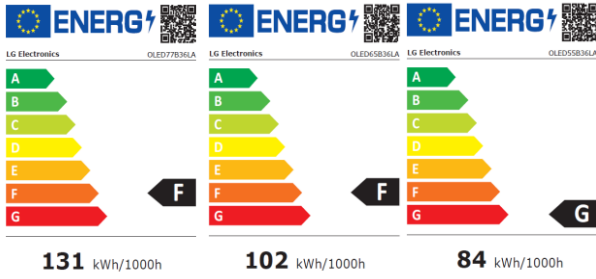

OLED B36LA

NEW Magic Remote

Procesador de Gran Potencia 4K $\alpha 7$ Gen 6 con IA (Deep Learning).

la IA usa su experiencia previa y distingue entre diferentes géneros (deportes, cine, noticias...) rostros y textos. **Dynamic Tone Mapping:** Actúa sobre 576 áreas de cada fotograma. **Pixel Dimming 4K:** Control preciso pixel a pixel.

Experiencia Audiovisual más Completa

Compatible con los Formatos HDR Dolby VISION, HDR10 pro, HLG y HGIG a 120 fotogramas por segundo (HFR) & modo FILMMAKER. Sonido Dolby ATMOS y DTS-X (Passthrough)

Conectividad Inteligente ThinQ AI

Controla con la voz TODOS los dispositivos inteligentes del hogar. Funciona con Google Assistant, Alexa y Apple Home Kit.

Smart TV webOS23

Smart TV webOS23 con perfiles de usuario independientes para personalizar tus apps y recomendaciones. Más fácil, intuitivo y seguro. Mando Magic Remote con sensor de movimiento y puntero, y botones numéricos programables para crear accesos directos a tus apps favoritas.

LG OLED cuida de ti y del Planeta

Protección Ocular: 50% menos emisiones de luz azul que TVs LED/LCD. **Sostenibilidad:** Menos emisiones de CO2, Libre de Cadmio y Fosforo de Indio.

El Mejor TV para Gaming

Único Compatible con nVidia G-Sync / AMD Free sync Premium & VRR (120Hz). Alto rendimiento en Cloud Gaming: GEFORCE & UTOMIK. ALLM (Baja Latencia <7ms)/HGIG. según specs. HDMI 2.1.