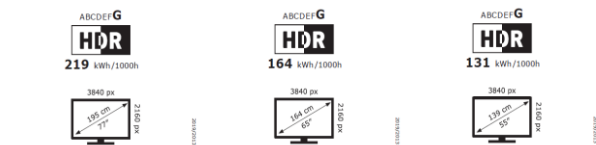

OLED B36LA

NEW Magic Remote

Procesador de Gran Potencia 4K $\alpha 7$ Gen 6 con IA (Deep Learning).

la IA usa su experiencia previa y distingue entre diferentes géneros (deportes, cine, noticias...) rostros y textos. **Dynamic Tone Mapping:** Actúa sobre 576 áreas de cada fotograma. **Pixel Dimming 4K:** Control preciso pixel a pixel.

Experiencia Audiovisual más Completa

Compatible con los Formatos HDR Dolby VISION, HDR10 pro, HLG y HGIG a 120 fotogramas por segundo (HFR) & modo FILMMAKER. Sonido Dolby ATMOS y DTS-X (Passthrough)

Conectividad Inteligente ThinQ AI

Controla con la voz TODOS los dispositivos inteligentes del hogar. Funciona con Google Assistant, Alexa y Apple Home Kit.

Smart TV webOS23

Smart TV webOS23 con perfiles de usuario independientes para personalizar tus apps y recomendaciones. Más fácil, intuitivo y seguro. Mando Magic Remote con sensor de movimiento y puntero, y botones numéricos programables para crear accesos directos a tus apps favoritas.

LG OLED cuida de ti y del Planeta

Protección Ocular: 50% menos emisiones de luz azul que TVs LED/LCD. **Sostenibilidad:** Menos emisiones de CO2, Libre de Cadmio y Fosforo de Indio.

El Mejor TV para Gaming

Único Compatible con nVidia G-Sync / AMD Free sync Premium & VRR (120Hz). Alto rendimiento en Cloud Gaming: GEFORCE & UTOMIK. ALLM (Baja Latencia <7ms)/HGIG. según specs. HDMI 2.1.