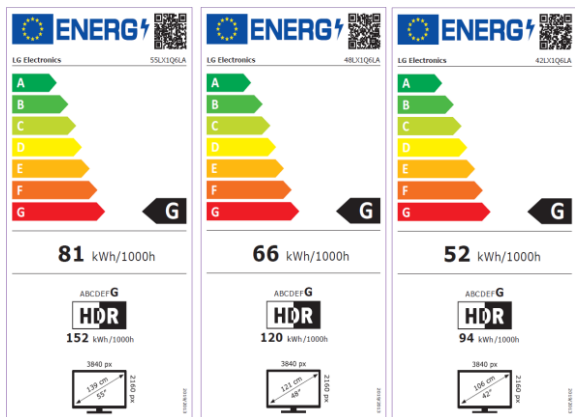

OLED

EL ÚNICO TV CAPAZ DE OFRECER UN NEGRO PURO

OLED LX1Q POSE

- 100% OLED TV: Sin LCD ni Retroiluminación.
- Panel OLED EVO
- 33 Millones de Puntos de Luz Autoluminiscentes
- Certificado: 100% Fidelidad de Color & 100% Volumen de Color
- HDR Dolby Vision IQ, HDR 10 Pro, HLG Pro, HDR Effect
- Modo Director (FILMMAKER)
- 4K HFR 120fps (HDMI/RF/USB)
- Procesador de Sonido DOLBY ATMOS
- AI Sound Pro 7.1.2 Virtual Upmix
- SmartTV WebOS 22 con perfil de usuario independiente
- Pantalla Always Ready / Control por voz sin mando
- Compatible con Asistentes de voz: Google / ALEXA / Apple HomeKit
- GAMING: nVIDIA G-Sync, AMD FreeSync, HDR GiG, VRR / ALLM

Modo Autogénero Pro: la IA usa su experiencia previa y distingue entre (deportes, cine, noticias...) y diferentes objetos, cuerpos, rostros y textos. **Dynamic Tone Mapping Pro:** Actúa sobre más de 5.000 áreas de cada fotograma. **Pixel Dimming 4K:** Control preciso pixel a pixel.