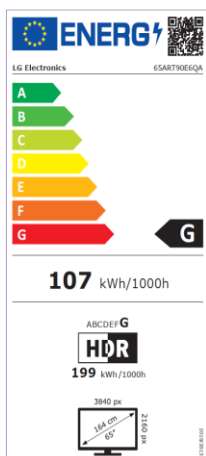

# 65ART90E6Q

- 100% OLED TV: Sin LCD ni Retroiluminación.
- Panel OLED EVO
- 33 Millones de Puntos de Luz Autoluminiscentes
- Certificado: 100% Fidelidad de Color & 100% Volumen de Color
- HDR Dolby Vision IQ, HDR 10 Pro, HLG Pro, HDR Effect
- Modo Director (FILMMAKER)
- 4K HFR 120fps (HDMI/RF/USB)
- Procesador de Sonido DOLBY ATMOS
- AI Sound Pro 5.1.2 Virtual Upmix
- SmartTV WebOS 22 con perfil de usuario independiente
- Compatible con Asistentes de voz: Google / ALEXA / Apple HomeKi
- Pantalla Always Ready / Control por voz sin mando
- GAMING: HDR GiG, VRR / ALLM

## Procesador de Máxima Potencia 4K a9 Gen 5 con IA (Deep Learning).