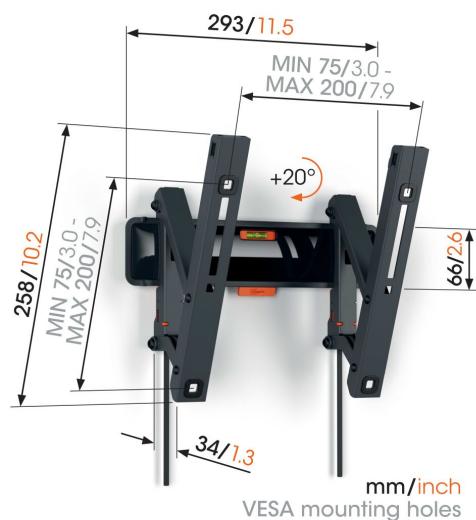

## TVM 3213 Soporte TV Inclinable

### Elegante y seguro: Soporte de pared inclinable para TV de entre 19 y 43 pulgadas

Con este soporte de pared para TV COMFORT Tilt, eliges estilo, seguridad y una experiencia de visualización perfecta. El soporte de pared es ideal para cuando la TV está montado un poco más alto en la pared, por ejemplo en el dormitorio. Se puede inclinar hasta 20° para crear el ángulo de visión perfecto. El soporte de pared es apto para TV de entre 19 y 43 pulgadas y con un peso de hasta 15 kg.

# Especificaciones

Número de artículo (SKU)	3832130
Color	Negro
Caja individual EAN	8712285349607
Tamaño de producto	S
Altura	258
Anchura	293
Certificación TÜV	Si
Inclinación	Inclinable hasta 20°
Garantía	10 años
Tamaño mín. de pantalla (pulgadas)	19
Tamaño máx. de pantalla (pulgadas)	43
Carga máx. de peso (kg)	15
Min. hole pattern	75mm x 75mm
Max. hole pattern	200mm x 200mm
Tamaño máx. de perno	M8
Altura máx. de interfaz (mm)	258
Anchura máx. de interfaz (mm)	293
Patrón de orificio horizontal máx. (mm)	200
Patrón de orificio vertical máx. (mm)	200
Distancia mín. a la pared (mm)	34
Nivel de burbuja incluido	Si
Patrón de orificios universal o fijo	Universal