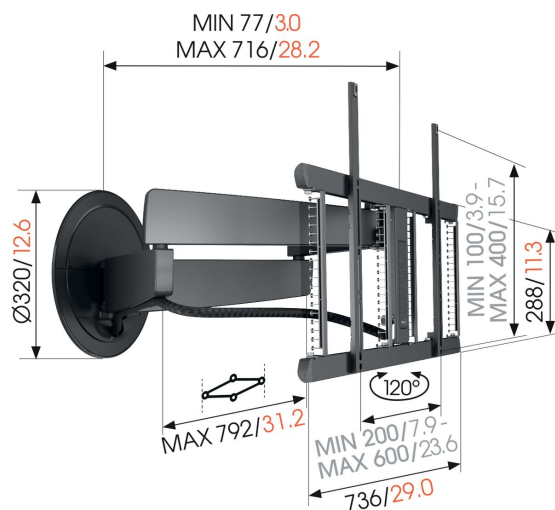

## Soporte de pared para TV TVM 7655 DesignMount - Full-Motion + (negro)

### Beneficios clave

- Movimiento suave OneFinger™ - Gracias a los rodamientos recubiertos y a los ejes de acero de precisión
- Nuestro diseño más innovador hasta la fecha: elegante en cualquier estilo de interiores
- Sistema Cable Inlay System (CIS®) totalmente integrado: conecta, protege y oculta los cables desde la pared hasta el TV
- 3D-Leveling™ - Nivelas con precisión tu TV tras la instalación, incluso en paredes inclinadas
- Completa tu sistema de montaje con una columna para cables de aluminio a juego

### Soporte de pared para televisor de movimiento completo con un diseño inigualable

Con el soporte de pared para TV DesignMount de la serie SIGNATURE, aportarás estilo a tu hogar. El soporte de pared para TV tiene un estilo propio en cuanto a diseño, calidad y experiencia. El diseño elegante y minimalista combina a la perfección con la última generación de televisores grandes y delgados, como los OLED y QLED. El soporte de pared para TV es apto para pantallas de entre 40 y 77 pulgadas y con un peso de hasta 35 kg. Gira el televisor hasta un ángulo de 120° para verlo con la mayor comodidad.

### Especificaciones

Número de artículo (SKU)	8876550
Color	Negro
Caja individual EAN	8712285350580
Tamaño de producto	L
Altura	452
Anchura	792
Certificación TÜV	Si
Girar	Movimiento hacia delante y de giro (hasta 120°)
Garantía	15 años
Tamaño mín. de pantalla (pulgadas)	40
Tamaño máx. de pantalla (pulgadas)	77
Carga máx. de peso (kg)	35
Altura máx. de interfaz (mm)	452
Anchura máx. de interfaz (mm)	792
Organización de cables	Organización de cables integrada Organización de cables CIS® Manguito de cable
Barra de sonido integrada	No
Distancia máx. a la pared (mm)	715
Patrón de orificio horizontal máx. (mm)	600
Patrón de orificio vertical máx. (mm)	400
Distancia mín. a la pared (mm)	77
Número de puntos de pivote	4
Controlado a distancia	No