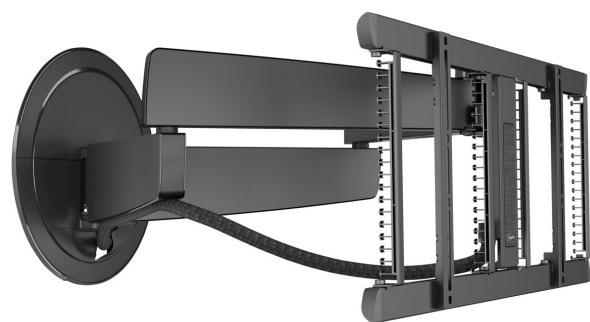

## Soporte de pared para TV TVM 7655 DesignMount - Full-Motion + (negro)

### Beneficios clave

- Movimiento suave OneFinger™ - Gracias a los rodamientos recubiertos y a los ejes de acero de precisión
- Nuestro diseño más innovador hasta la fecha: elegante en cualquier estilo de interiores
- Sistema Cable Inlay System (CIS®) totalmente integrado: conecta, protege y oculta los cables desde la pared hasta el TV
- 3D-Leveling™ - Nivelas con precisión tu TV tras la instalación, incluso en paredes inclinadas
- Completa tu sistema de montaje con una columna para cables de aluminio a juego

### Soporte de pared para televisor de movimiento completo con un diseño inigualable

Con el soporte de pared para TV DesignMount de la serie SIGNATURE, aportarás estilo a tu hogar. El soporte de pared para TV tiene un estilo propio en cuanto a diseño, calidad y experiencia. El diseño elegante y minimalista combina a la perfección con la última generación de televisores grandes y delgados, como los OLED y QLED. El soporte de pared para TV es apto para pantallas de entre 40 y 77 pulgadas y con un peso de hasta 35 kg. Gira el televisor hasta un ángulo de 120° para verlo con la mayor comodidad.