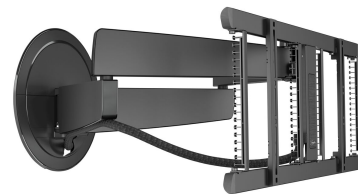

## Soporte de pared para TV TVM 7655 DesignMount - Full-Motion + (negro)

### Beneficios clave

- Movimiento suave OneFinger™ - Gracias a los rodamientos recubiertos y a los ejes de acero de precisión
- Nuestro diseño más innovador hasta la fecha: elegante en cualquier estilo de interiores
- Sistema Cable Inlay System (CIS®) totalmente integrado: conecta, protege y oculta los cables desde la pared hasta el TV
- 3D-Leveling™ - Nivelas con precisión tu TV tras la instalación, incluso en paredes inclinadas
- Completa tu sistema de montaje con una columna para cables de aluminio a juego

### Soporte de pared para televisor de movimiento completo con un diseño inigualable

Con el soporte de pared para TV DesignMount de la serie SIGNATURE, aportarás estilo a tu hogar. El soporte de pared para TV tiene un estilo propio en cuanto a diseño, calidad y experiencia. El diseño elegante y minimalista combina a la perfección con la última generación de televisores grandes y delgados, como los OLED y QLED. El soporte de pared para TV es apto para pantallas de entre 40 y 77 pulgadas y con un peso de hasta 35 kg. Gira el televisor hasta un ángulo de 120° para verlo con la mayor comodidad.