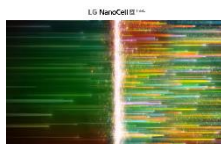

## Procesador Inteligente 4K α5 Gen 5.

Realiza Escalados 4K con gran precisión aplicando Dynamic Tone Mapping que Actúa sobre 576 áreas de cada fotograma.

## Tecnología NanoCell

La tecnología NanoCell de LG, realiza la pureza de los colores Primarios RGB logrando cubrir el 90% del espacio DCI-P3, para mostrar unas imágenes espectaculares.