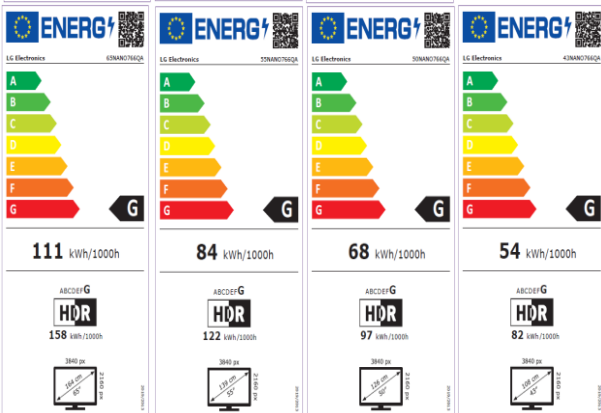

# NANO766QA

**NEW** Magic Remote

- 90% DCI P3
- HDR 10 Pro, HLG Pro, HDR Effect
- Modo Director (FILMMAKER)
- AI Sound Pro 5.1.2 Virtual Upmix
- SmartTV WebOS 22 con perfil de usuario independiente
- Compatible con Asistentes de voz: Google / ALEXA / Apple HomeKit
- GAMING: HGiG, ALLM, Cloud Gaming Stadia & GeForce

## Procesador Inteligente 4K α5 Gen 5.

Realiza Escalados 4K con gran precisión aplicando Dynamic Tone Mapping que Actúa sobre 576 áreas de cada fotograma.

## Tecnología NanoCell

La tecnología NanoCell de LG, realiza la pureza de los colores Primarios RGB logrando cubrir el 90% del espacio DCI-P3, para mostrar unas imágenes espectaculares.