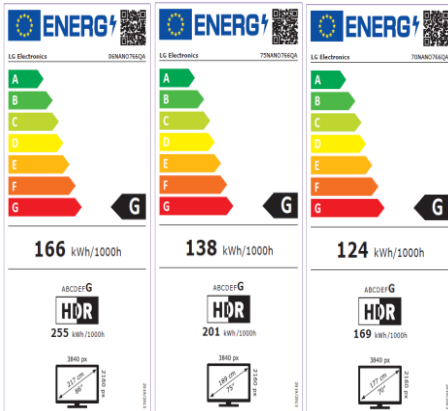

# NANO766QA

**NEW** Magic Remote

- 90% DCI P3
- HDR 10 Pro, HLG Pro, HDR Effect
- Modo Director (FILMMAKER)
- AI Sound Pro 5.1.2 Virtual Upmix
- SmartTV WebOS 22 con perfil de usuario independiente
- Compatible con Asistentes de voz: Google / ALEXA / Apple HomeKit
- GAMING: HGiG, ALLM, Cloud Gaming Stadia & GeForce

## Procesador Inteligente 4K α5 Gen 5.

Realiza Escalados 4K con gran precisión aplicando Dynamic Tone Mapping que Actúa sobre 576 áreas de cada fotograma.

## Tecnología NanoCell

La tecnología NanoCell de LG, realiza la pureza de los colores Primarios RGB logrando cubrir el 90% del espacio DCI-P3, para mostrar unas imágenes espectaculares.