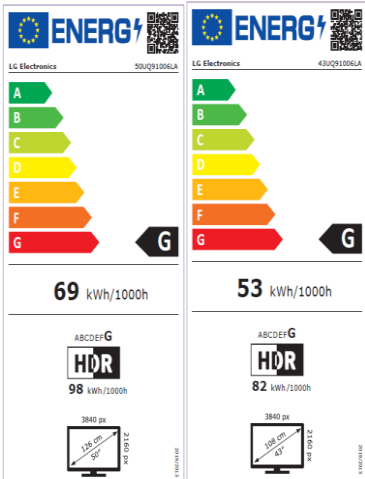

# UQ91006LA

**NEW** Magic Remote

- SmartTV webOS22
- Asistentes de Voz: ThinQ / Google / Alexa / Home Kit
- Procesador de Imagen 4k α5 Gen5
- HDR10, HDR HLG
- Modo Director (FILMMAKER)
- AI Sound Pro 5.1.2 Virtual Upmix
- Alertas Deportivas 2022
- GAMING: HDR GiG, - / ALLM

**Procesador Inteligente  
4K α5 Gen 5.**

**Experiencia  
Audiovisual**

**Conectividad  
Inteligente ThinQ AI**

**Smart TV webOS22**

**Funciones  
Gaming**

Realiza Escalados 4K con gran precisión aplicando Dynamic Tone Mapping que Actúa sobre 576 áreas de cada fotograma.