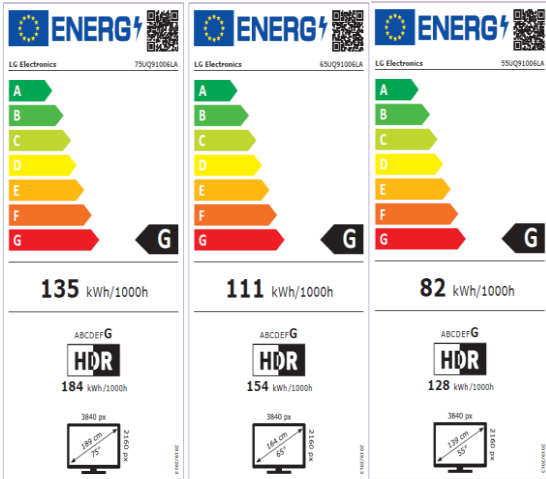

# UQ91006LA

**NEW** Magic Remote

- SmartTV webOS22
- Asistentes de Voz: ThinQ / Google / Alexa / Home Kit
- Procesador de Imagen 4k α5 Gen5
- HDR10, HDR HLG
- Modo Director (FILMMAKER)
- AI Sound Pro 5.1.2 Virtual Upmix
- Alertas Deportivas 2022
- GAMING: HDR GiG, - / ALLM

**Procesador Inteligente  
4K α5 Gen 5.**

**Experiencia  
Audiovisual**

**Conectividad  
Inteligente ThinQ AI**

**Smart TV webOS22**

**Funciones  
Gaming**

Realiza Escalados 4K con gran precisión aplicando Dynamic Tone Mapping que Actúa sobre 576 áreas de cada fotograma.