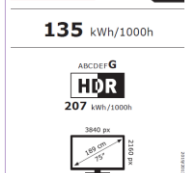

QLED866QA

NEW Magic Remote

- Miles de MiniLEDs con control de iluminación independiente
- 100% Volumen de Color
- HDR Dolby Vision IQ, HDR 10 Pro, HLG Pro, HDR Effect
- Modo Director (FILMMAKER)
- 4K/2K HFR 100fps (HDMI/RF/USB)
- Procesador de Sonido DOLBY ATMOS
- AI Sound Pro 5.1.2 Virtual Upmix
- SmartTV WebOS 22 con perfil de usuario independiente
- Compatible con Asistentes de voz: Google / ALEXA / Apple HomeKit
- GAMING: AMD Freesync Premium, HGIG, VRR / ALLM