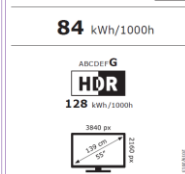

QLED866QA

NEW Magic Remote

- Miles de MiniLEDs con control de iluminación independiente
- 100% Volumen de Color
- HDR Dolby Vision IQ, HDR 10 Pro, HLG Pro, HDR Effect
- Modo Director (FILMMAKER)
- 4K/2K HFR 100fps (HDMI/RF/USB)
- Procesador de Sonido DOLBY ATMOS
- AI Sound Pro 5.1.2 Virtual Upmix
- SmartTV WebOS 22 con perfil de usuario independiente
- Compatible con Asistentes de voz: Google / ALEXA / Apple HomeKit
- GAMING: AMD Freesync Premium, HGIG, VRR / ALLM