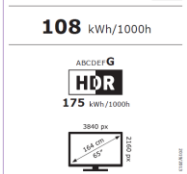

QLED866QA

NEW Magic Remote

- Miles de MiniLEDs con control de iluminación independiente
- 100% Volumen de Color
- HDR Dolby Vision IQ, HDR 10 Pro, HLG Pro, HDR Effect
- Modo Director (FILMMAKER)
- 4K/2K HFR 100fps (HDMI/RF/USB)
- Procesador de Sonido DOLBY ATMOS
- AI Sound Pro 5.1.2 Virtual Upmix
- SmartTV WebOS 22 con perfil de usuario independiente
- Compatible con Asistentes de voz: Google / ALEXA / Apple HomeKit
- GAMING: AMD Freesync Premium, HGIG, VRR / ALLM