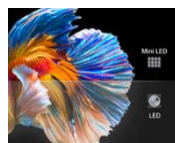

Quantum Dot & NanoCell+

Quantum Dots & Nanocells+ Fusionados para conseguir el Máximo nivel de Color en Televisores LED. 100% Volumen de Color certificado.

Experiencia Audiovisual más Completa

Compatible con los Formatos HDR Dolby VISION, HDR10 pro, HLG, HGIG y Sonido Dolby ATMOS a 120 fotogramas por segundo (HFR) & modo FILMMAKER