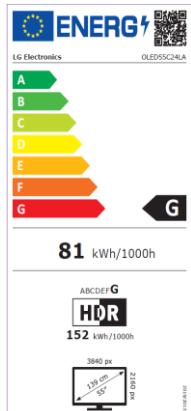

OLED C24LA

NEW Magic Remote

- 100% OLED TV: Sin LCD ni Retroiluminación.
- OLED EVO + Brightness Booster (20% mas luminoso)
- 33 Millones de Puntos de Luz Autoluminiscentes
- Certificado: 100% Fidelidad de Color & 100% Volumen de Color
- HDR Dolby Vision IQ, HDR 10 Pro, HLG Pro, HDR Effect
- Modo Director (FILMMAKER)
- 4K HFR 120fps (HDMI/RF/USB)
- Procesador de Sonido DOLBY ATMOS
- AI Sound Pro 7.1.2 Virtual Upmix
- SmartTV WebOS 22 con perfil de usuario independiente
- Pantalla Always Ready / Control por voz sin mando
- Compatible con Asistentes de voz: Google / ALEXA / Apple HomeKit
- GAMING: nVIDIA G-Sync, AMD FreeSync, HDR GiG, VRR / ALLM

Procesador de Máxima Potencia 4K a9 Gen 5 con IA (Deep Learning).

Modo Autogénero Pro: la IA usa su experiencia previa y distingue entre (deportes, cine, noticias...) y diferentes objetos, cuerpos, rostros y textos. **Dynamic Tone Mapping Pro:** Actúa sobre más de 5.000 áreas de cada fotograma. **Pixel Dimming 4K:** Control preciso pixel a pixel.

Experiencia Audiovisual más Completa

Compatible con los Formatos HDR Dolby VISION, HDR10 pro, HLG, HGIG y Sonido Dolby ATMOS a 120 fotogramas por segundo (HFR) & modo FILMMAKER

Conectividad Inteligente ThinQ AI