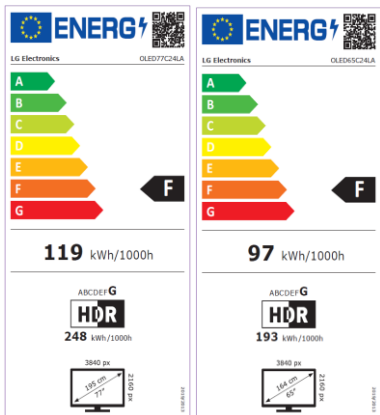

OLED C24LA

NEW Magic Remote

- 100% OLED TV: Sin LCD ni Retroiluminación.
- OLED EVO + Brightness Booster (20% mas luminoso)
- 33 Millones de Puntos de Luz Autoluminiscentes
- Certificado: 100% Fidelidad de Color & 100% Volumen de Color
- HDR Dolby Vision IQ, HDR 10 Pro, HLG Pro, HDR Effect
- Modo Director (FILMMAKER)
- 4K HFR 120fps (HDMI/RF/USB)
- Procesador de Sonido DOLBY ATMOS
- AI Sound Pro 7.1.2 Virtual Upmix
- SmartTV WebOS 22 con perfil de usuario independiente
- Pantalla Always Ready / Control por voz sin mando
- Compatible con Asistentes de voz: Google / ALEXA / Apple HomeKit
- GAMING: nVIDIA G-Sync, AMD FreeSync, HDR GiG, VRR / ALLM

Procesador de Máxima Potencia 4K a9 Gen 5 con IA (Deep Learning).

Modo Autogénero Pro: la IA usa su experiencia previa y distingue entre (deportes, cine, noticias...) y diferentes objetos, cuerpos, rostros y textos. **Dynamic Tone Mapping Pro:** Actúa sobre más de 5.000 áreas de cada fotograma. **Pixel Dimming 4K:** Control preciso pixel a pixel.