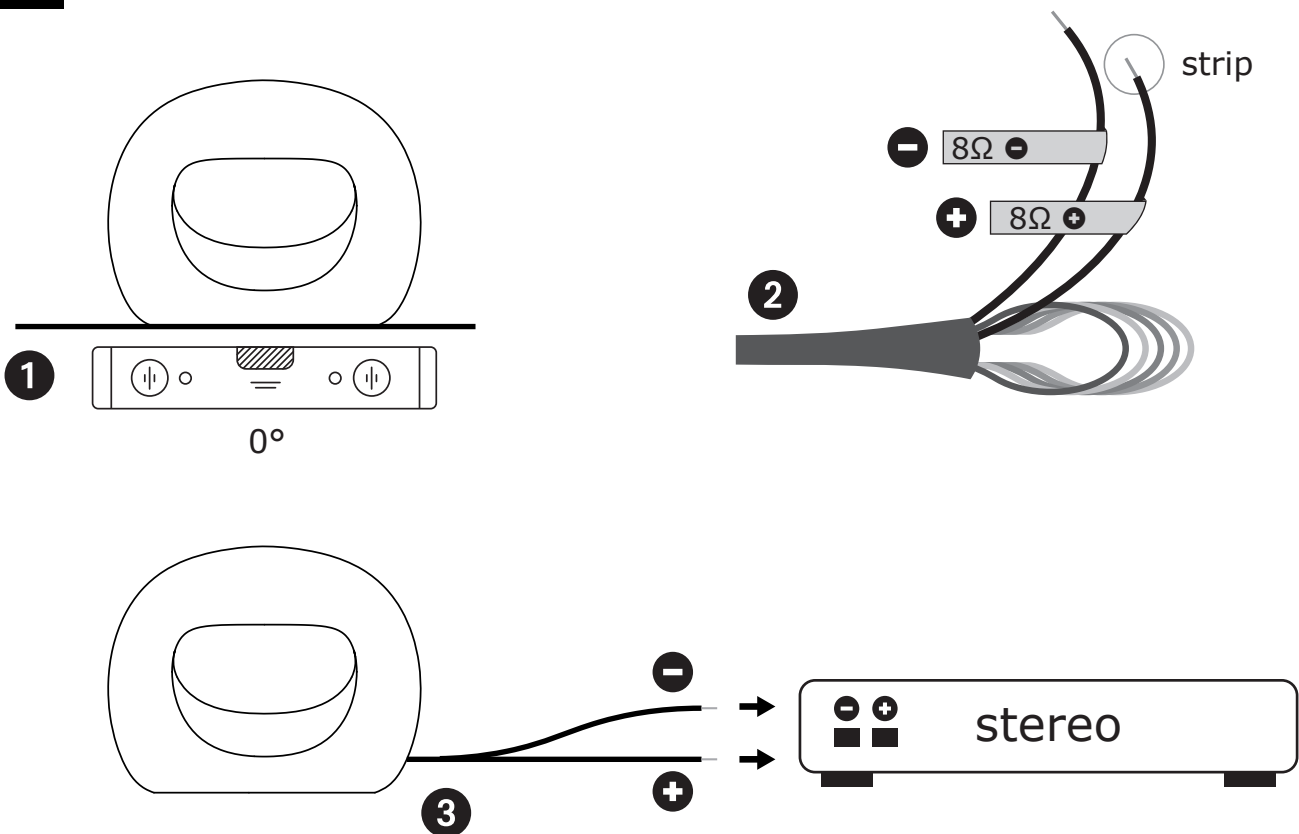

**A** GROUND ANCHOR  
OPTIONAL !

**B** CONNECTING - STEREO

## C CONNECTING - 100V

< 50 m<sup>2</sup> bereik | 2-weg systeem | 5,25" polypropyleen mica woofer | 1/2" PEI dome tweeter | 20 - 100 W aanbevolen versterkervermogen  
7,5 - 15 - 30 W max vermogen (100 V) | 85 dB | 6 Ω impedantie | 60 Hz - 20 kHz frequentiebereik | 312 x 390 x 212 mm (h x b x d)  
7,6 kg / stuk | glasvezel behuizing | wit of quartz | waterproof | UV-bestendig

portée < 50 m<sup>2</sup> | système 2 voies | woofer mica polypropylène 5,25" | tweeter 1/2" PEI | amplification recommandée 20 - 100 W  
puissance max. (100 V) 7,5 - 15 - 30 W | 85 dB | impédance 6 Ω | plage de fréquences 60 Hz - 20 kHz | 312 x 390 x 212 mm (h x l x p)  
7,6 kg / pièce | boîtier fibre de verre | blanc ou quartz | étanche | résistant aux UV

< 50m<sup>2</sup> range | 2 way system | 5,25" polypropylene mica woofer | 1/2" PEI tweeter | 20 - 100W recommended amp power  
max. power (100V) 7,5 - 15 - 30W | 85dB | 6Ω impedance | 60Hz - 20kHz frequency range | 312 x 390 x 212mm (h x w x d)  
7,6 kg / piece | glass fibrehousing | white or quartz | waterproof | UV resistant