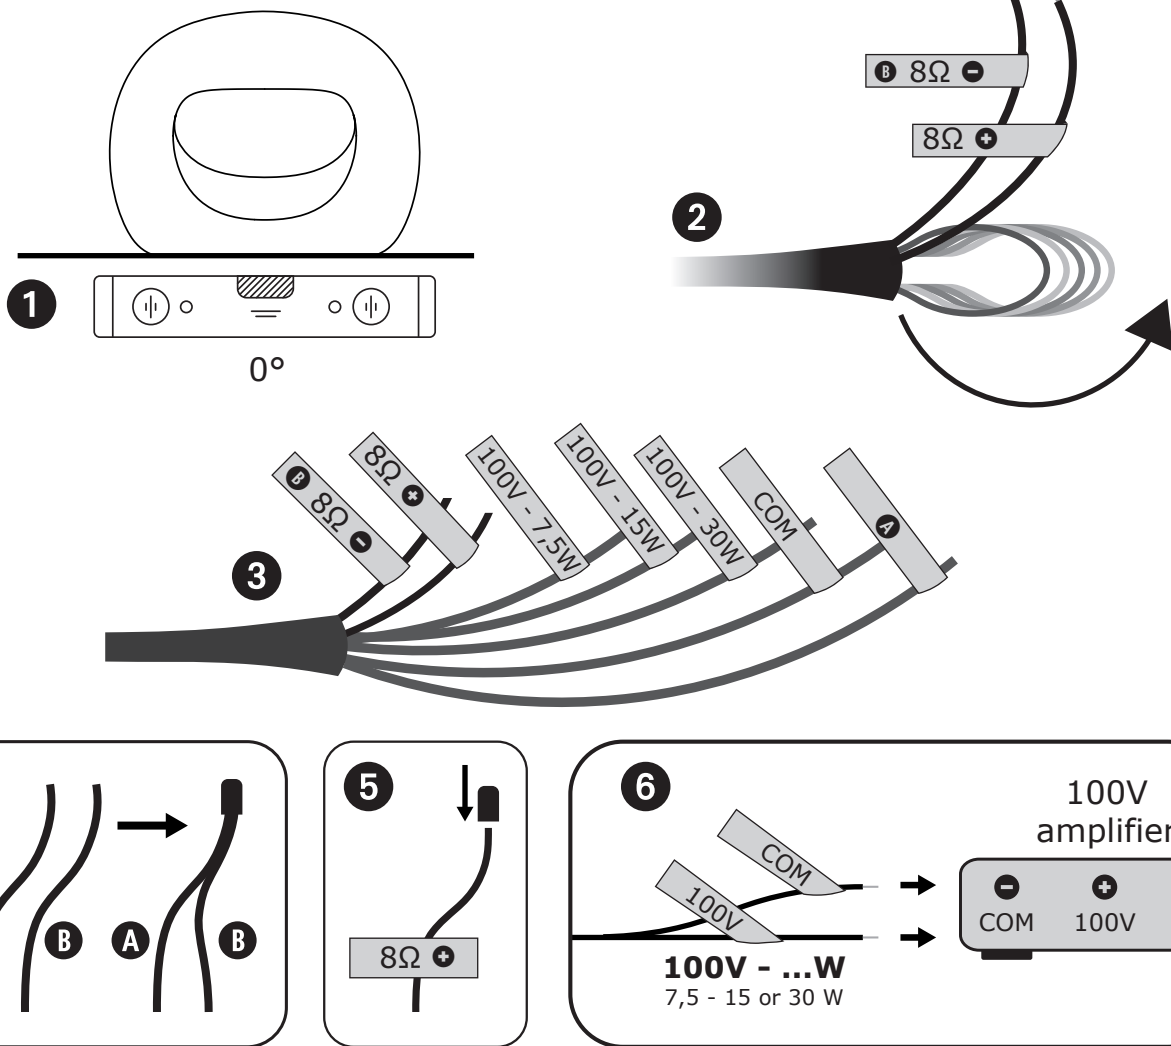

**A** GROUND ANCHOR  
OPTIONAL !

**B** CONNECTING - STEREO

## C CONNECTING - 100V

< 50 m<sup>2</sup> bereik | 2-weg systeem | 5,25" polypropyleen mica woofer | 1/2" PEI dome tweeter | 20 - 100 W aanbevolen versterkervermogen  
7,5 - 15 - 30 W max vermogen (100 V) | 85 dB | 6 Ω impedantie | 60 Hz - 20 kHz frequentiebereik | 312 x 390 x 212 mm (h x b x d)  
7,6 kg / stuk | glasvezel behuizing | wit of quartz | waterproof | UV-bestendig

portée < 50 m<sup>2</sup> | système 2 voies | woofer mica polypropylène 5,25" | tweeter 1/2" PEI | amplification recommandée 20 - 100 W  
puissance max. (100 V) 7,5 - 15 - 30 W | 85 dB | impédance 6 Ω | plage de fréquences 60 Hz - 20 kHz | 312 x 390 x 212 mm (h x l x p)  
7,6 kg / pièce | boîtier fibre de verre | blanc ou quartz | étanche | résistant aux UV

< 50m<sup>2</sup> range | 2 way system | 5,25" polypropylene mica woofer | 1/2" PEI tweeter | 20 - 100W recommended amp power  
max. power (100V) 7,5 - 15 - 30W | 85dB | 6Ω impedance | 60Hz - 20kHz frequency range | 312 x 390 x 212mm (h x w x d)  
7,6 kg / piece | glass fibrehousing | white or quartz | waterproof | UV resistant