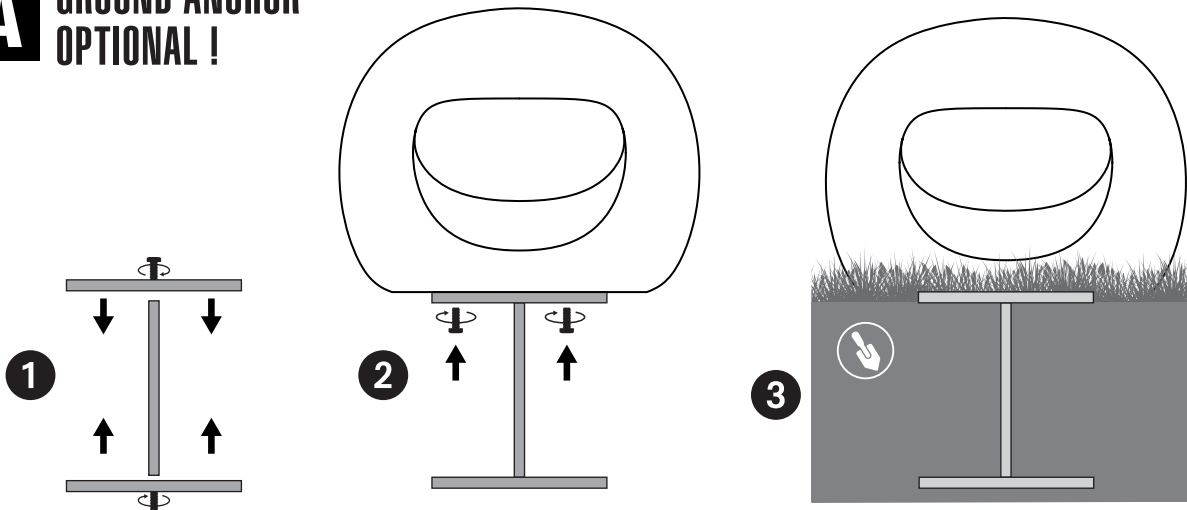

**A** GROUND ANCHOR  
OPTIONAL !

**B** CONNECTING - STEREO

## C CONNECTING - 100V

< 50 m<sup>2</sup> bereik | 2-weg systeem | 5,25" polypropyleen mica woofer | 1/2" PEI dome tweeter | 20 - 100 W aanbevolen versterkervermogen  
7,5 - 15 - 30 W max vermogen (100 V) | 85 dB | 6 Ω impedantie | 60 Hz - 20 kHz frequentiebereik | 312 x 390 x 212 mm (h x b x d)  
7,6 kg / stuk | glasvezel behuizing | wit of quartz | waterproof | UV-bestendig

portée < 50 m<sup>2</sup> | système 2 voies | woofer mica polypropylène 5,25" | tweeter 1/2" PEI | amplification recommandée 20 - 100 W  
puissance max. (100 V) 7,5 - 15 - 30 W | 85 dB | impédance 6 Ω | plage de fréquences 60 Hz - 20 kHz | 312 x 390 x 212 mm (h x l x p)  
7,6 kg / pièce | boîtier fibre de verre | blanc ou quartz | étanche | résistant aux UV

< 50m<sup>2</sup> range | 2 way system | 5,25" polypropylene mica woofer | 1/2" PEI tweeter | 20 - 100W recommended amp power  
max. power (100V) 7,5 - 15 - 30W | 85dB | 6Ω impedance | 60Hz - 20kHz frequency range | 312 x 390 x 212mm (h x w x d)  
7,6 kg / piece | glass fibrehousing | white or quartz | waterproof | UV resistant