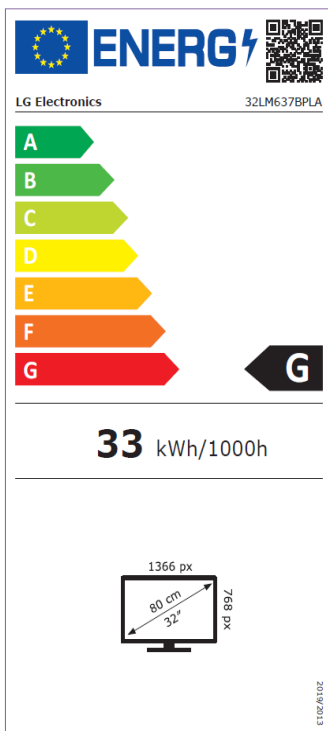

32LM637BPLA

EAN: 8806091217844

- LG SmartTV AI ThinQ. El SmartTV con Inteligencia Artificial
- Procesador QuadCore
- HDR para 2K (HDR10, HLG)
- Certificado por UL Cybersecurity (Contra Ataques Informáticos)
- Sonido Virtual Surround Plus
- Sintonizadores DVB-T2/C/S2

Experiencia Audiovisual

HDR 10 Pro / HLG
Modo FILMMAKER

PANTALLA

LED HD

-

1366*768

-

HZ PMI: 800

CALIDAD DE SONIDO

10W (5W Por Canal)

2.0ch

Virtual Surround Plus

-

Clear Voice III

-

LG Sound Sync