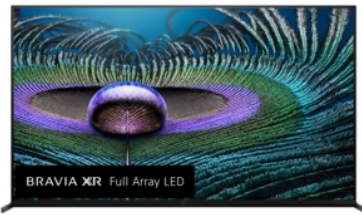

# XR-75Z9J

Z9J | BRAVIA XR | MASTER Series | Full Array LED | 8K | Alto rango dinámico (HDR) | Smart TV (Google TV)

Descubre la experiencia 8K definitiva a gran pantalla

## Televisor 8K HDR con Cognitive Processor XR™, Full Array LED y sonido envolvente con tweeter en el marco

- Zonas de LED iluminados o atenuados de forma independiente para brillo realista y detalles en las sombras
- Cognitive Processor XR™ entiende cómo ven y escuchan los humanos para ofrecer una inmersión real
- Sonido en armonía con la imagen para disfrutar de una experiencia envolvente
- Soporte multiposición para una colocación versátil del televisor