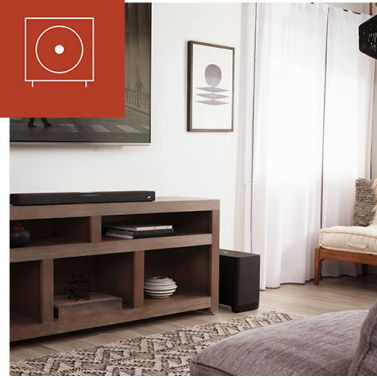

# SUBWOOFER POLK REACT PARA BARRAS DE SONIDO DE LA SERIE REACT

Graves profundos e impactantes para las barras de sonido de la serie React. Un subwoofer inalámbrico preciso y de largo alcance que desaparece en la habitación..

## Más graves para tu barra de sonido serie React

Con la barra de sonido Polk React, el sonido de tu televisor es fantástico. Pero si le añades un subwoofer React, obtendrás unos graves aún más profundos e impactantes.

## Estructura que garantiza un impacto de graves ajustado

El exclusivo tubo con puerto abocinado de baja turbulencia del subwoofer React ajusta el rendimiento de graves para que su impacto sea preciso.

## Cabe en cualquier lugar

Con su diseño discreto y conectividad inalámbrica, el subwoofer React puede ocultarse fácilmente en la habitación sin perder un vatio de rendimiento..