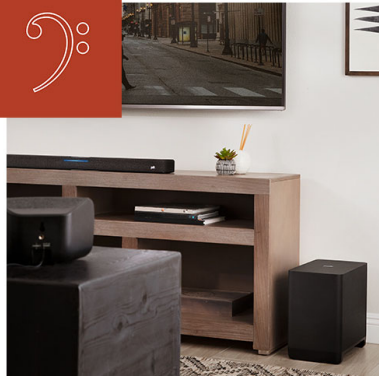

# SUBWOOFER POLK REACT PARA BARRAS DE SONIDO DE LA SERIE REACT

Graves profundos e impactantes para las barras de sonido de la serie React. Un subwoofer inalámbrico preciso y de largo alcance que desaparece en la habitación..

## Más graves para tu barra de sonido serie React

Con la barra de sonido Polk React, el sonido de tu televisor es fantástico. Pero si le añades un subwoofer React, obtendrás unos graves aún más profundos e impactantes.

## Estructura que garantiza un impacto de graves ajustado

El exclusivo tubo con puerto abocinado de baja turbulencia del subwoofer React ajusta el rendimiento de graves para que su impacto sea preciso.

## Diseñado para ofrecer graves de largo alcance

El woofer de largo alcance y larga excursión del subwoofer React mueve más aire que un subwoofer convencional, lo que aumenta el alcance y la profundidad de los graves.