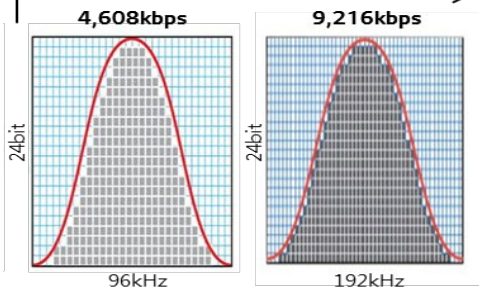

SN9YG

EAN: 8806098714230

MERIDIAN

- 520W 5.1.2ch
- Dolby ATMOS / DTS:X
- Meridian Sound
- Hi-Res Audio: 24bit/192kHz
- Salida HDMI 4K Pass Through
- HDMI Audio Return Channel (e-ARC)
- Google Assistant Integrado
- Chromecast
- Bluetooth 5.0

520W 5.1.2

**Admite Kit Opcional de 2 altavoces externos traseros (Surround L y R) inalámbricos Ref: SPK8-S para convertir el sistema de sonido de la barra 5.1.2 en un sistema 7.1.2

DOLBY ATMOS

Dolby ATMOS te ofrece la mejor experiencia audiovisual al posicionar cada sonido en su lugar correspondiente del espacio de la sala, no sólo en el plano Horizontal sino en el plano vertical. La barra de sonido dispone de todo un sistema surround 5.1.2, con dos altavoces L, R, un altavoz central, dos altavoces Surround L y R y 2 altavoces de proyección sonora vertical, todos ellos integrados en una única barra de sonido, y un subwoofer inalámbrico externo para reproducir la baja frecuencia.

El procesador de Sonido Hi-Res Audio, trabaja con una resolución de 24bits y con una frecuencia de muestreo de hasta 192KHz, equivalente a cuatro veces más el muestreo de un CD. Esto permite trabajar digitalmente con un amplio espectro de frecuencias sonoras, especialmente las más altas o los sonidos más agudos, presentes en el timbre que caracteriza y define el sonido de cada instrumento y de cada voz, reproduciendo así un sonido totalmente fiel al captado en el momento del rodaje.

Over 4000kbps **Sonido Escalado** →

Google Assistant

*Convierte tu casa en un Hogar Inteligente, en el que mediante comandos de voz, puedas encender, apagar o atenuar luces, así como regular la temperatura y controlar dispositivos compatibles con Google Assistant.