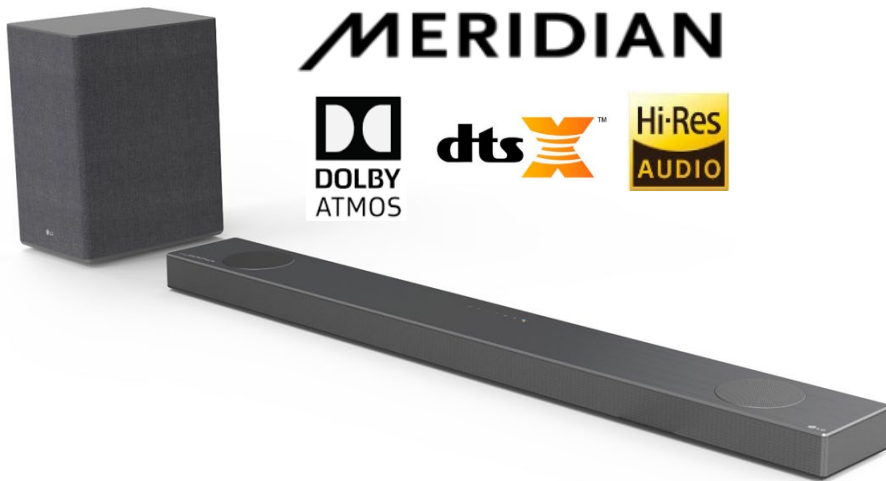

SN9YG

EAN: 8806098714230

MERIDIAN

- 520W 5.1.2ch
- Dolby ATMOS / DTS:X
- Meridian Sound
- Hi-Res Audio: 24bit/192kHz
- Salida HDMI 4K Pass Through
- HDMI Audio Return Channel (e-ARC)
- Google Assistant Integrado
- Chromecast
- Bluetooth 5.0

520W 5.1.2

****Admite Kit Opcional de 2 altavoces externos traseros (Surround L y R) inalámbricos Ref: SPK8-S para convertir el sistema de sonido de la barra 5.1.2 en un sistema 7.1.2**

DOLBY ATMOS

Dolby ATMOS te ofrece la mejor experiencia audiovisual al posicionar cada sonido en su lugar correspondiente del espacio de la sala, no sólo en el plano Horizontal sino en el plano vertical. La barra de sonido dispone de todo un sistema surround 5.1.2, con dos altavoces L, R, un altavoz central, dos altavoces Surround L y R y 2 altavoces de proyección sonora vertical, todos ellos integrados en una única barra de sonido, y un subwoofer inalámbrico externo para reproducir la baja frecuencia.

*La Barra de sonido es un dispositivo de control, y se requieren bombillas, enchufes, interruptores, reguladores u otros dispositivos inteligentes compatibles.

SN9YG

POTENCIA

Potencia Total: 520W, (82dB)

Subwoofer: 220W(Inalámbrico), (85dB)

Sistema: 5.1.2ch

SONIDO ESPECIAL

Meridian Sound

Hi-Res Audio: 24bit/192kHz

Dolby ATMOS

DTS:X

ASC (Adaptvie Sound Control)