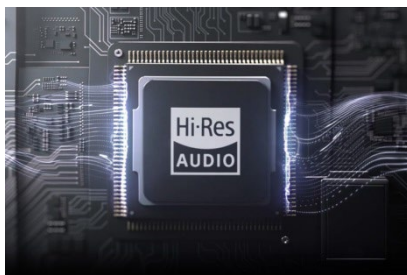

SN9YG

EAN: 8806098714230

MERIDIAN

- 520W 5.1.2ch
- Dolby ATMOS / DTS:X
- Meridian Sound
- Hi-Res Audio: 24bit/192kHz
- Salida HDMI 4K Pass Through
- HDMI Audio Return Channel (e-ARC)
- Google Assistant Integrado
- Chromecast
- Bluetooth 5.0

520W 5.1.2

****Admite Kit Opcional de 2 altavoces externos traseros (Surround L y R) inalámbricos Ref: SPK8-S para convertir el sistema de sonido de la barra 5.1.2 en un sistema 7.1.2**

DOLBY ATMOS

Dolby ATMOS te ofrece la mejor experiencia audiovisual al posicionar cada sonido en su lugar correspondiente del espacio de la sala, no sólo en el plano Horizontal sino en el plano vertical. La barra de sonido dispone de todo un sistema surround 5.1.2, con dos altavoces L, R, un altavoz central, dos altavoces Surround L y R y 2 altavoces de proyección sonora vertical, todos ellos integrados en una única barra de sonido, y un subwoofer inalámbrico externo para reproducir la baja frecuencia.

El procesador de Sonido Hi-Res Audio, trabaja con una resolución de 24bits y con una frecuencia de muestreo de hasta 192KHz, equivalente a cuatro veces más el muestreo de un CD. Esto permite trabajar digitalmente con un amplio espectro de frecuencias sonoras, especialmente las más altas o los sonidos más agudos, presentes en el timbre que caracteriza y define el sonido de cada instrumento y de cada voz, reproduciendo así un sonido totalmente fiel al captado en el momento del rodaje.