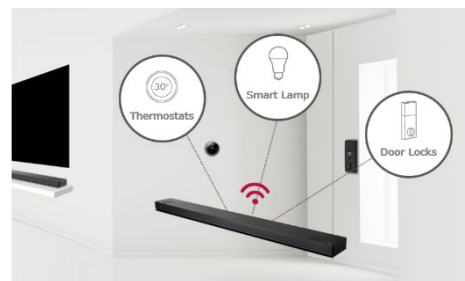

520W 5.1.2

****Admite Kit Opcional de 2 altavoces externos traseros (Surround L y R) inalámbricos Ref: SPK8-S para convertir el sistema de sonido de la barra 5.1.2 en un sistema 7.1.2**

DOLBY ATMOS

Dolby ATMOS te ofrece la mejor experiencia audiovisual al posicionar cada sonido en su lugar correspondiente del espacio de la sala, no sólo en el plano Horizontal sino en el plano vertical. La barra de sonido dispone de todo un sistema surround 5.1.2, con dos altavoces L, R, un altavoz central, dos altavoces Surround L y R y 2 altavoces de proyección sonora vertical, todos ellos integrados en una única barra de sonido, y un subwoofer inalámbrico externo para reproducir la baja frecuencia.

Over 4000kbps **Sonido Escalado** →

Google Assistant

*Convierte tu casa en un Hogar Inteligente, en el que mediante comandos de voz, puedas encender, apagar o atenuar luces, así como regular la temperatura y controlar dispositivos compatibles con Google Assistant.

*La Barra de sonido es un dispositivo de control, y se requieren bombillas, enchufes, interruptores, reguladores u otros dispositivos inteligentes compatibles.

SN9YG

POTENCIA

Potencia Total: 520W, (82dB)