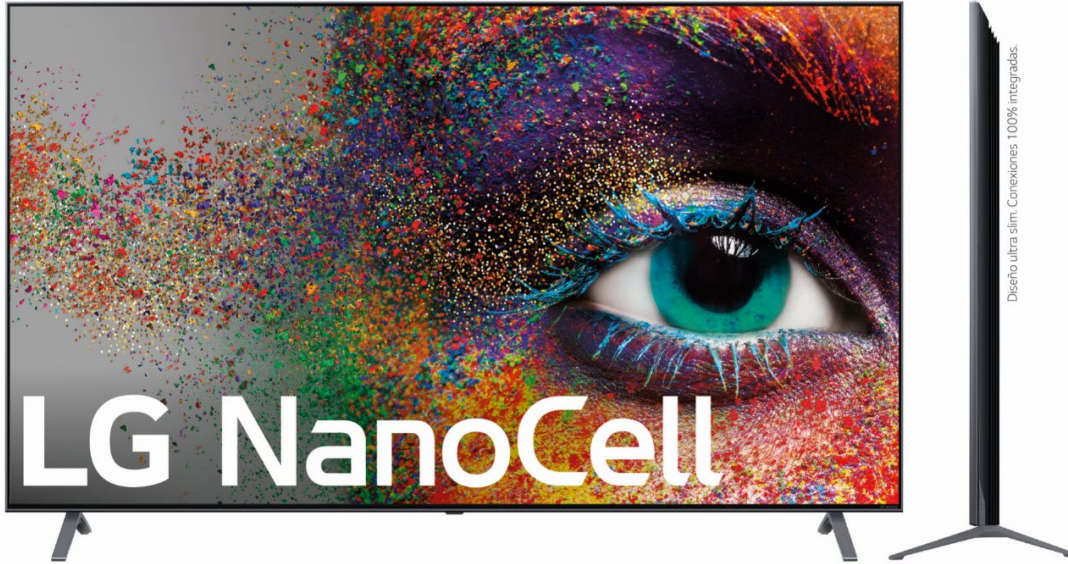

# NANO996NA

**NanoCell™ Display** Colores más vivos y brillantes gracias a la tecnología NanoCell de LG, que realza la pureza de los colores Primarios RGB para obtener unas imágenes de gran espectacularidad desde cualquier ángulo.