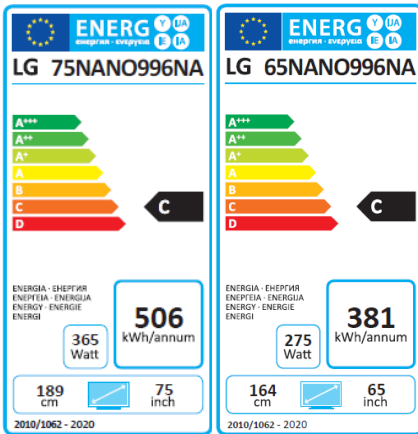

# NANO996NA

**NanoCell™ Display** Colores más vivos y brillantes gracias a la tecnología NanoCell de LG, que realza la pureza de los colores Primarios RGB para obtener unas imágenes de gran espectacularidad desde cualquier ángulo.

En una escala de A+++ a D