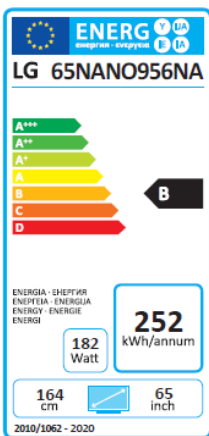

## NanoCell™ Display

Colores más vivos y brillantes gracias a la tecnología NanoCell de LG, que realza la pureza de los colores Primarios RGB para obtener unas imágenes de gran espectacularidad desde cualquier ángulo.

En una escala de A+++ a D