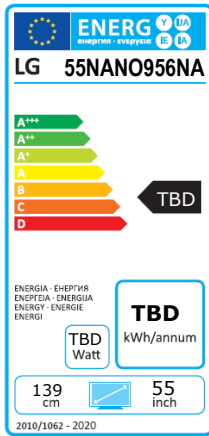

## NanoCell™ Display

Colores más vivos y brillantes gracias a la tecnología NanoCell de LG, que realza la pureza de los colores Primarios RGB para obtener unas imágenes de gran espectacularidad desde cualquier ángulo.