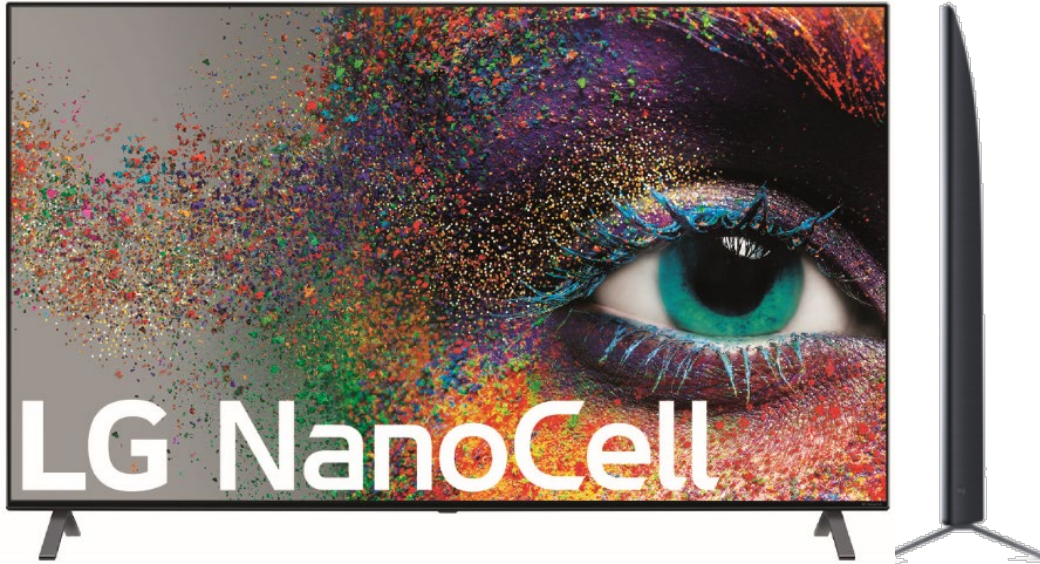

## NanoCell™ Display

Colores más vivos y brillantes gracias a la tecnología NanoCell de LG, que realza la pureza de los colores Primarios RGB para obtener unas imágenes de gran espectacularidad desde cualquier ángulo.