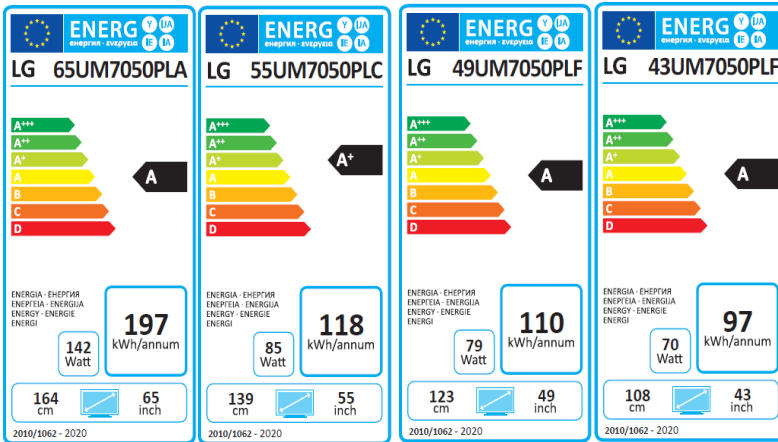

# UM7050PL

**Nº1**  
★★★★★  
**SMART TV**  
en España

- Procesador Quad Core
- HDR 10 Pro, HLG
- Ultra Surround 2.0 ch
- Certificado por UL Cybersecurity
- Alertas Deportivas
- Gaming: ALLM

En una escala de A+++ a D

## CALIDAD DE SONIDO

20 W (10W Por Canal)

2.0 ch

-, Ultra Surround

Clear Voice III

LG Sound Sync (Óptico)

Codecs de Audio: AC4, AC3(Dolby Digital), EAC3, HE-AAC, AAC, MP2, MP3, PCM, DTS, DTS-HD, DTS Express, WMA, apt-X  
(Refer to manual)