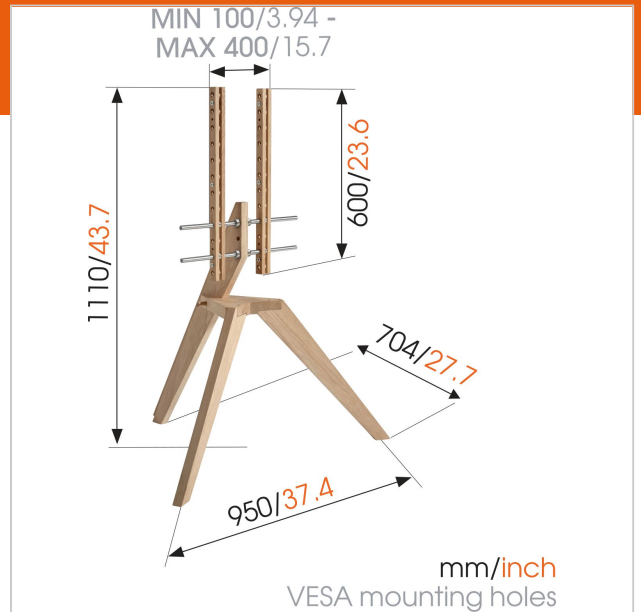

NEXT OP1 Soporte de pie para TV

Número de artículo (SKU)
Color

8743232
Roble claro

Beneficios clave

- Asegure la TV firmemente en su sitio.
- Oculta los cables con estilo

NEXT OP1: el soporte de pie para TV se convierte en un mueble de diseño

El NEXT OP1 es un soporte de pie moderno e independiente para tu TV. El diseño escandinavo se caracteriza por su funcionalidad y simplicidad. Este soporte elegante de tres patas, fabricado en roble claro, se adapta a cualquier habitación. El soporte de pie de madera cuenta con barras de acero inoxidable fijadas a él, lo que da como resultado una estructura muy robusta. Con el accesorio OPHANG (disponible por separado), puedes colocar una consola o receptor de TV en la parte trasera de la TV mediante correas de cuero. El NEXT OP1 es apto para TV de entre 46 y 70 pulgadas y hasta 40 kg.

The Quality Signature

El NEXT OP1 de Vogel's no solo tiene un cuidado diseño, sino que también cumple con todos los estándares de calidad de los productos Vogel's. Es robusto y sólido, ya que la seguridad es primordial en Vogel's. La madera también se selecciona cuidadosamente, teniendo en consideración a las personas y el medio ambiente. Como parte de «The Quality Signature» de Vogel's, siempre puedes contar con: fiabilidad, diseño, innovación y facilidad de uso.