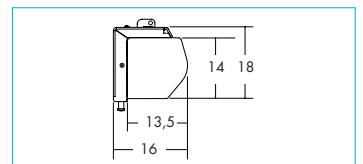

Lateral tension

PACKAGING

Store horizontally

Labels

Ratio	Fabric	REF LUMENE	Image size W x H cm	Diagonal (inch)	Overall dimensions L x A x P cm	Black borders & Extra-drop (mm)			Packaging dimensions (cm)	Net / gross weight (kg)	GEN code
						Sides (B1)	Bottom (B2)	Top (B3)			
4:3	MATT WHITE, BLACK EDGES	COLISEUM PREMIUM 200 V	203 x 152	100	252 x 14 x 14	80	60	400	292 x 22 x 22	20 / 25,3	3700795100585
		COLISEUM PREMIUM 240 V	244 x 183	120	293 x 14 x 14	80	60	400	323 x 21 x 21	22,9 / 28,4	3700795100592
		COLISEUM PREMIUM 270 V	270 x 202	133	319 x 14 x 14	80	60	400	354 x 22 x 22	29,8 / 36	3700795100608
		COLISEUM PREMIUM 300 V	305 x 229	150	354 x 14 x 14	80	60	400	394 x 22 x 22	29,8 / 36	3700795100615
		COLISEUM PREMIUM 350 V	366 x 274	180	415 x 14 x 14	80	60	400	450 x 22 x 22	46 / 54	3700795100622
		COLISEUM PREMIUM 400 V	406 x 304	200	455 x 14 x 14	80	60	200	500 x 22 x 22	55 / 60	3700795100639
	3D	COLISEUM PREMIUM 200 V3D	203 x 152	100	252 x 14 x 14	80	60	400	292 x 22 x 22	20 / 25,3	3700795101698
		COLISEUM PREMIUM 240 V3D	244 x 183	120	293 x 14 x 14	80	60	400	323 x 21 x 21	22,9 / 28,4	3700795101704
		COLISEUM PREMIUM 270 V3D	270 x 202	133	319 x 14 x 14	80	60	400	354 x 22 x 22	29,8 / 36	3700795101711
		COLISEUM PREMIUM 200 VR	203 x 152	100	252 x 14 x 14	80	60	400	292 x 22 x 22	20 / 25,3	3700795100646
		COLISEUM PREMIUM 240 VR	244 x 183	120	293 x 14 x 14	80	60	400	323 x 21 x 21	22,9 / 28,4	3700795100653
		COLISEUM PREMIUM 270 VR	270 x 202	133	319 x 14 x 14	80	60	400	354 x 22 x 22	29,8 / 36	3760108806412
16:9	MATT WHITE, BLACK EDGES	COLISEUM PREMIUM 200 C	203 x 115	92	252 x 14 x 14	80	60	400	292 x 22 x 22	20 / 25,3	3760108800526
		COLISEUM PREMIUM 240 C	234 x 132	106	283 x 14 x 14	80	60	400	323 x 21 x 21	22,9 / 28,4	3760108800540
		COLISEUM PREMIUM 270 C	270 x 152	122	319 x 14 x 14	80	60	400	354 x 22 x 22	29,8 / 36	3760108808997
		COLISEUM PREMIUM 300 C	305 x 172	138	354 x 14 x 14	80	60	400	394 x 22 x 22	29,8 / 36	3700795100691
		COLISEUM PREMIUM 350 C	350 x 197	158	399 x 14 x 14	80	60	400	450 x 22 x 22	46 / 54	3700795100707
		COLISEUM PREMIUM 400 C	399 x 224	180	448 x 14 x 14	80	100	300	500 x 22 x 22	55 / 60	3700795100714
	3D	COLISEUM PREMIUM 200 C3D	203 x 115	92	252 x 14 x 14	80	60	400	292 x 22 x 22	20 / 25,3	3700795101728
		COLISEUM PREMIUM 240 C3D	234 x 132	106	293 x 14 x 14	80	60	400	323 x 21 x 21	22,9 / 28,4	3700795101735
		COLISEUM PREMIUM 270 C3D	270 x 152	122	319 x 14 x 14	80	60	400	354 x 22 x 22	29,8 / 36	3700795101742
		COLISEUM PREMIUM 200 CR	203 x 115	92	252 x 14 x 14	80	60	400	292 x 22 x 22	20 / 25,3	3700795100721
		COLISEUM PREMIUM 240 CR	234 x 132	106	283 x 14 x 14	80	60	400	323 x 21 x 21	22,9 / 28,4	3700795100738
		COLISEUM PREMIUM 270 CR	270 x 152	122	252 x 14 x 14	80	60	400	354 x 22 x 22	29,8 / 36	3700795100745
16:10	MATT WHITE, BLACK EDGES	COLISEUM PREMIUM 300 CR	305 x 172	138	283 x 14 x 14	80	60	400	394 x 22 x 22	29,8 / 36	3700795100752
		COLISEUM PREMIUM 350 CR	350 x 197	158	319 x 14 x 14	80	60	400	450 x 22 x 22	46 / 54	3700795100769
		COLISEUM PREMIUM 200 I	203 x 127	94	252 x 14 x 14	80	60	400	292 x 22 x 22	20 / 25,3	3700795100783
		COLISEUM PREMIUM 240 I	234 x 146	110	283 x 14 x 14	80	60	400	323 x 21 x 21	22,9 / 28,4	3700795100790
		COLISEUM PREMIUM 270 I	270 x 169	125	319 x 14 x 14	80	60	400	354 x 22 x 22	29,8 / 36	3700795100806
		COLISEUM PREMIUM 300 I	305 x 191	140	354 x 14 x 14	80	60	400	394 x 22 x 22	29,8 / 36	3700795100813
	3D	COLISEUM PREMIUM 350 I	350 x 219	160	399 x 14 x 14	80	60	400	450 x 22 x 22	46 / 54	3700795100820
		COLISEUM PREMIUM 400 I	399 x 224	180	448 x 14 x 14	80	100	300	500 x 22 x 22	55 / 60	3700795100837
		COLISEUM PREMIUM 200 I 3D	203 x 127	94	252 x 14 x 14	80	60	400	292 x 22 x 22	20 / 25,3	3700795101759
		COLISEUM PREMIUM 240 I 3D	234 x 146	110	293 x 14 x 14	80	60	400	323 x 21 x 21	22,9 / 28,4	3700795101766
		COLISEUM PREMIUM 270 I 3D	270 x 169	125	319 x 14 x 14	80	60	400	354 x 22 x 22	29,8 / 36	3700795101773
		COLISEUM PREMIUM 200 IR	203 x 127	94	252 x 14 x 14	80	60	400	292 x 22 x 22	20 / 25,3	3700795100844
2,35:1	MATT WHITE, BLACK EDGES	COLISEUM PREMIUM 240 IR	234 x 146	110	283 x 14 x 14	80	60	400	323 x 21 x 21	22,9 / 28,4	3700795100851
		COLISEUM PREMIUM 270 IR	270 x 169	125	319 x 14 x 14	80	60	400	354 x 22 x 22	29,8 / 36	3700795100868
		COLISEUM PREMIUM 300 IR	305 x 191	140	354 x 14 x 14	80	60	400	394 x 22 x 22	29,8 / 36	3700795100875
		COLISEUM PREMIUM 350 IR	350 x 219	160	399 x 14 x 14	80	60	400	450 x 22 x 22	46 / 54	3700795100882
		COLISEUM PREMIUM 200 P	203 x 86	86	252 x 14 x 14	80	60	600	292 x 22 x 22	20 / 25,3	3700795100905
		COLISEUM PREMIUM 240 P	234 x 100	100	283 x 14 x 14	80	60	600	323 x 21 x 21	22,9 / 28,4	3700795100912
	3D	COLISEUM PREMIUM 270 P	270 x 115	115	319 x 14 x 14	80	60	500	354 x 22 x 22	29,8 / 36	3700795100929
		COLISEUM PREMIUM 300 P	305 x 130	130	354 x 14 x 14	80	60	500	394 x 22 x 22	29,8 / 36	3700795100936
		COLISEUM PREMIUM 350 P	350 x 149	150	399 x 14 x 14	80	60	400	450 x 22 x 22	46 / 54	3700795100943
		COLISEUM PREMIUM 400 P	399 x 224	180	448 x 14 x 14	80	100	300	500 x 22 x 22	55 / 60	3700795100950
		COLISEUM PREMIUM 200 P 3D	203 x 86	86	252 x 14 x 14	80	60	600	292 x 22 x 22	20 / 25,3	3700795101780
		COLISEUM PREMIUM 240 P 3D	234 x 100	100	293 x 14 x 14	80	60	600	323 x 21 x 21	22,9 / 28,4	3700795101797
MATT WHITE, REVERSED	COLISEUM PREMIUM 270 P 3D	270 x 115	115	319 x 14 x 14	80	60	500	354 x 22 x 22	29,8 / 36	3700795101803	
	COLISEUM PREMIUM 200 PR	203 x 86	84	252 x 14 x 14	80	60	600	292 x 22 x 22	20 / 25,3	3700795100967	
	COLISEUM PREMIUM 240 PR	234 x 100	100	283 x 14 x 14	80	60	600	323 x 21 x 21	22,9 / 28,4	3700795100974	
	COLISEUM PREMIUM 270 PR	270 x 115	120	319 x 14 x 14	80	60	500	354 x 22 x 22	29,8 / 36	3700795100981	
	COLISEUM PREMIUM 300 PR	305 x 130	133	354 x 14 x 14	80	60	500	394 x 22 x 22	29,8 / 36	3700795100998	
	COLISEUM PREMIUM 350 PR	350 x 149	150	399 x 14 x 14	80	60	400	450 x 22 x 22	46 / 54	3700795101001	