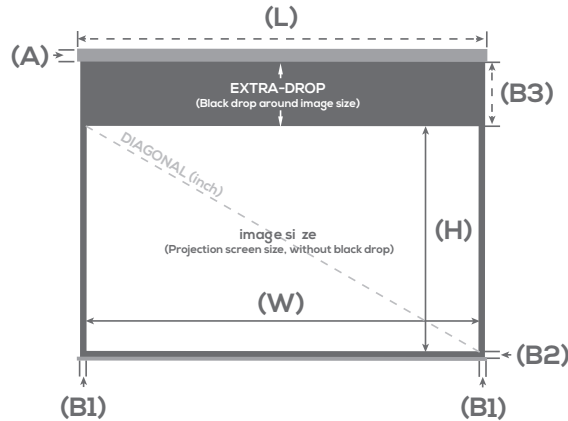

Lateral tension

PACKAGING

Store horizontally

Labels

Ratio	Fabric	REF LUMENE	Image size W x H cm	Diagonal (inch)	Overall dimensions L x A x P cm	Black borders & Extra-drop (mm)			Packaging dimensions (cm)	Net / gross weight (kg)	GEN code
						Sides (B1)	Bottom (B2)	Top (B3)			
4:3	MATT WHITE, BLACK EDGES	COLISEUM PREMIUM 200 V	203 x 152	100	252 x 14 x 14	80	60	400	292 x 22 x 22	20 / 25,3	3700795100585
		COLISEUM PREMIUM 240 V	244 x 183	120	293 x 14 x 14	80	60	400	323 x 21 x 21	22,9 / 28,4	3700795100592
		COLISEUM PREMIUM 270 V	270 x 202	133	319 x 14 x 14	80	60	400	354 x 22 x 22	29,8 / 36	3700795100608
		COLISEUM PREMIUM 300 V	305 x 229	150	354 x 14 x 14	80	60	400	394 x 22 x 22	29,8 / 36	3700795100615
		COLISEUM PREMIUM 350 V	366 x 274	180	415 x 14 x 14	80	60	400	450 x 22 x 22	46 / 54	3700795100622
		COLISEUM PREMIUM 400 V	406 x 304	200	455 x 14 x 14	80	60	200	500 x 22 x 22	55 / 60	3700795100639
	3D	COLISEUM PREMIUM 200 V3D	203 x 152	100	252 x 14 x 14	80	60	400	292 x 22 x 22	20 / 25,3	3700795101698
		COLISEUM PREMIUM 240 V3D	244 x 183	120	293 x 14 x 14	80	60	400	323 x 21 x 21	22,9 / 28,4	3700795101704
		COLISEUM PREMIUM 270 V3D	270 x 202	133	319 x 14 x 14	80	60	400	354 x 22 x 22	29,8 / 36	3700795101711
		COLISEUM PREMIUM 200 VR	203 x 152	100	252 x 14 x 14	80	60	400	292 x 22 x 22	20 / 25,3	3700795100646
		COLISEUM PREMIUM 240 VR	244 x 183	120	293 x 14 x 14	80	60	400	323 x 21 x 21	22,9 / 28,4	3700795100653
		COLISEUM PREMIUM 270 VR	270 x 202	133	319 x 14 x 14	80	60	400	354 x 22 x 22	29,8 / 36	3760108806412
16:9	MATT WHITE, BLACK EDGES	COLISEUM PREMIUM 200 C	203 x 115	92	252 x 14 x 14	80	60	400	292 x 22 x 22	20 / 25,3	3760108800526
		COLISEUM PREMIUM 240 C	234 x 132	106	283 x 14 x 14	80	60	400	323 x 21 x 21	22,9 / 28,4	3760108800540
		COLISEUM PREMIUM 270 C	270 x 152	122	319 x 14 x 14	80	60	400	354 x 22 x 22	29,8 / 36	3760108808997
		COLISEUM PREMIUM 300 C	305 x 172	138	354 x 14 x 14	80	60	400	394 x 22 x 22	29,8 / 36	3700795100691
		COLISEUM PREMIUM 350 C	350 x 197	158	399 x 14 x 14	80	60	400	450 x 22 x 22	46 / 54	3700795100707
		COLISEUM PREMIUM 400 C	399 x 224	180	448 x 14 x 14	80	100	300	500 x 22 x 22	55 / 60	3700795100714
	3D	COLISEUM PREMIUM 200 C3D	203 x 115	92	252 x 14 x 14	80	60	400	292 x 22 x 22	20 / 25,3	3700795101728
		COLISEUM PREMIUM 240 C3D	234 x 132	106	293 x 14 x 14	80	60	400	323 x 21 x 21	22,9 / 28,4	3700795101735
		COLISEUM PREMIUM 270 C3D	270 x 152	122	319 x 14 x 14	80	60	400	354 x 22 x 22	29,8 / 36	3700795101742
		COLISEUM PREMIUM 200 CR	203 x 115	92	252 x 14 x 14	80	60	400	292 x 22 x 22	20 / 25,3	3700795100721
		COLISEUM PREMIUM 240 CR	234 x 132	106	283 x 14 x 14	80	60	400	323 x 21 x 21	22,9 / 28,4	3700795100738
		COLISEUM PREMIUM 270 CR	270 x 152	122	252 x 14 x 14	80	60	400	354 x 22 x 22	29,8 / 36	3700795100745
16:10	MATT WHITE, BLACK EDGES	COLISEUM PREMIUM 300 CR	305 x 172	138	283 x 14 x 14	80	60	400	394 x 22 x 22	29,8 / 36	3700795100752
		COLISEUM PREMIUM 350 CR	350 x 197	158	319 x 14 x 14	80	60	400	450 x 22 x 22	46 / 54	3700795100769
		COLISEUM PREMIUM 200 I	203 x 127	94	252 x 14 x 14	80	60	400	292 x 22 x 22	20 / 25,3	3700795100783
		COLISEUM PREMIUM 240 I	234 x 146	110	283 x 14 x 14	80	60	400	323 x 21 x 21	22,9 / 28,4	3700795100790
		COLISEUM PREMIUM 270 I	270 x 169	125	319 x 14 x 14	80	60	400	354 x 22 x 22	29,8 / 36	3700795100806
		COLISEUM PREMIUM 300 I	305 x 191	140	354 x 14 x 14	80	60	400	394 x 22 x 22	29,8 / 36	3700795100813
	3D	COLISEUM PREMIUM 350 I	350 x 219	160	399 x 14 x 14	80	60	400	450 x 22 x 22	46 / 54	3700795100820
		COLISEUM PREMIUM 400 I	399 x 224	180	448 x 14 x 14	80	100	300	500 x 22 x 22	55 / 60	3700795100837
		COLISEUM PREMIUM 200 I 3D	203 x 127	94	252 x 14 x 14	80	60	400	292 x 22 x 22	20 / 25,3	3700795101759
		COLISEUM PREMIUM 240 I 3D	234 x 146	110	293 x 14 x 14	80	60	400	323 x 21 x 21	22,9 / 28,4	3700795101766
		COLISEUM PREMIUM 270 I 3D	270 x 169	125	319 x 14 x 14	80	60	400	354 x 22 x 22	29,8 / 36	3700795101773
		COLISEUM PREMIUM 200 IR	203 x 127	94	252 x 14 x 14	80	60	400	292 x 22 x 22	20 / 25,3	3700795100844
2,35:1	MATT WHITE, BLACK EDGES	COLISEUM PREMIUM 240 IR	234 x 146	110	283 x 14 x 14	80	60	400	323 x 21 x 21	22,9 / 28,4	3700795100851
		COLISEUM PREMIUM 270 IR	270 x 169	125	319 x 14 x 14	80	60	400	354 x 22 x 22	29,8 / 36	3700795100868
		COLISEUM PREMIUM 300 IR	305 x 191	140	354 x 14 x 14	80	60	400	394 x 22 x 22	29,8 / 36	3700795100875
		COLISEUM PREMIUM 350 IR	350 x 219	160	399 x 14 x 14	80	60	400	450 x 22 x 22	46 / 54	3700795100882
		COLISEUM PREMIUM 200 P	203 x 86	86	252 x 14 x 14	80	60	600	292 x 22 x 22	20 / 25,3	3700795100905
		COLISEUM PREMIUM 240 P	234 x 100	100	283 x 14 x 14	80	60	600	323 x 21 x 21	22,9 / 28,4	3700795100912
	3D	COLISEUM PREMIUM 270 P	270 x 115	115	319 x 14 x 14	80	60	500	354 x 22 x 22	29,8 / 36	3700795100929
		COLISEUM PREMIUM 300 P	305 x 130	130	354 x 14 x 14	80	60	500	394 x 22 x 22	29,8 / 36	3700795100936
		COLISEUM PREMIUM 350 P	350 x 149	150	399 x 14 x 14	80	60	400	450 x 22 x 22	46 / 54	3700795100943
		COLISEUM PREMIUM 400 P	399 x 224	180	448 x 14 x 14	80	100	300	500 x 22 x 22	55 / 60	3700795100950
		COLISEUM PREMIUM 200 P 3D	203 x 86	86	252 x 14 x 14	80	60	600	292 x 22 x 22	20 / 25,3	3700795101780
		COLISEUM PREMIUM 240 P 3D	234 x 100	100	293 x 14 x 14	80	60	600	323 x 21 x 21	22,9 / 28,4	3700795101797
MATT WHITE, REVERSED	COLISEUM PREMIUM 270 P 3D	270 x 115	115	319 x 14 x 14	80	60	500	354 x 22 x 22	29,8 / 36	3700795101803	
	COLISEUM PREMIUM 200 PR	203 x 86	84	252 x 14 x 14	80	60	600	292 x 22 x 22	20 / 25,3	3700795100967	
	COLISEUM PREMIUM 240 PR	234 x 100	100	283 x 14 x 14	80	60	600	323 x 21 x 21	22,9 / 28,4	3700795100974	
	COLISEUM PREMIUM 270 PR	270 x 115	120	319 x 14 x 14	80	60	500	354 x 22 x 22	29,8 / 36	3700795100981	
	COLISEUM PREMIUM 300 PR	305 x 130	133	354 x 14 x 14	80	60	500	394 x 22 x 22	29,8 / 36	3700795100998	
	COLISEUM PREMIUM 350 PR	350 x 149	150	399 x 14 x 14	80	60	400	450 x 22 x 22	46 / 54	3700795101001	