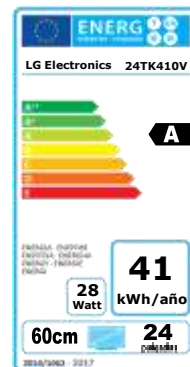

# 24TK410V-PZ

EAN: 8806098178728

## PANTALLA

Tecnología LED  
Resolución: HD Ready 1366 X 768  
8 (FRC) Bits 16,7 Millones de Colores  
Brillo: 250cd/m2  
Contraste Dinámico: 5M:1  
200Hz MCI (5ms)