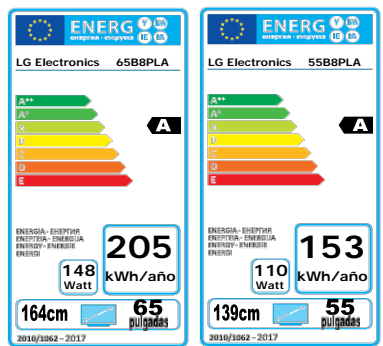

SERIE **B8**
OLED TV

LG AI OLED TV ThinQ

OLED B8

65" EAN: 8806098145065
55" EAN: 8806098144471

LG AI OLED TV ThinQ

- Negros Puros, Colores Perfectos
- LG AI OLED TV ThinQ. El SmartTV con inteligencia Artificial
- Procesador de Imagen $\alpha 7$
- 5xHDR (Dolby Vision, HDR10, HLG, Technicolor, HDR Converter)
- Sonido Dolby Atmos
- Certificado por UL Cybersecurity (Contra Ataques Informáticos)

Procesador de Imagen $\alpha 7$

Procesadores Alpha de última generación que ofrecen un control preciso y exacto de la imagen, para sacar el mejor rendimiento de la pantalla del TV.

4K Cinema HDR

Compatible con todos los formatos HDR de la industria audiovisual como Dolby Vision, HDR10, HDR HLG y Technicolor para disfrutar de las imágenes más avanzadas con el mejor Televisor. Además dispone de Conversor HDR para señales estándar de TV.