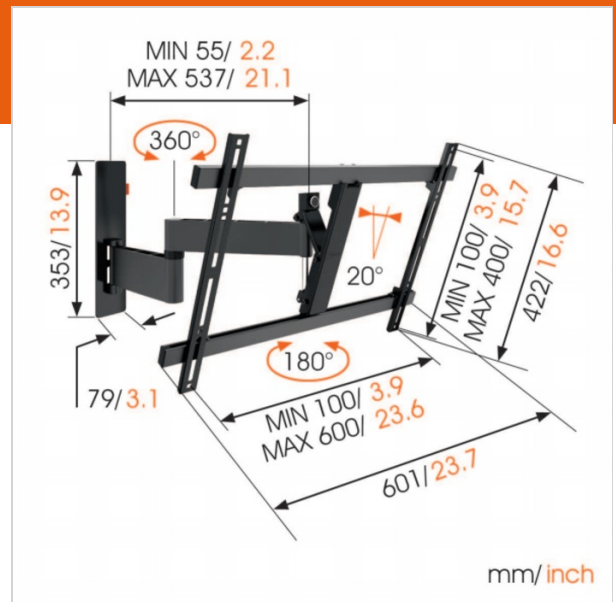

WALL 3345 Soporte TV Giratorio (negro)

Número de artículo (SKU) 8353130
Color Negro

Key benefits

- Simplemente Valor Inteligente: Gran comodidad a un precio asequible
- Incline su TV (hasta 20°) para evitar reflejos
- Gire suavemente su TV hasta un ángulo de hasta 180°
- Guíe sus cables
- Nivele fácilmente su TV incluso una vez instalada
- Use la TV Mount Guide App para marcar el primer agujero fácilmente.

Soporte de pared con función de giro para TV de hasta 30 kg

El soporte TV articulado WALL 3345 es muy popular. El WALL 3345 es adecuado para montar de forma segura en la pared prácticamente cualquier modelo de TV, de entre 40 y 65 pulgadas (101-165 cm). El ángulo máximo de giro es 180° y el ángulo máximo de inclinación es 20°. También disponible en blanco.

Tu TV se mueve en todas las direcciones

Monta tu TV en la pared con un soporte para TV articulado WALL para tener la mejor visión de tu TV desde cualquier lugar de la habitación. Solo tienes que girar la TV hacia ti. No tendrás que volver a preocuparte de los molestos reflejos. Con el soporte de pared articulado WALL, puedes girar e inclinar tu TV a la posición que desees.

Número de tipo de producto	WALL 3345
Número de artículo (SKU)	8353130
Color	Negro
Caja individual EAN	8712285335525
Tamaño de producto	L
Certificación TÜV	Si
Inclinación	Abatible hasta 20°
Girar	Hasta 180°
Garantía	Vida útil
Tamaño mín. de pantalla (pulgadas)	40
Tamaño máx. de pantalla (pulgadas)	65
Carga máx. de peso (kg)	30
Min. hole pattern	100mm x 100mm
Max. hole pattern	600mm x 400mm
Tamaño máx. de perno	M8
Altura máx. de interfaz (mm)	422
Anchura máx. de interfaz (mm)	601