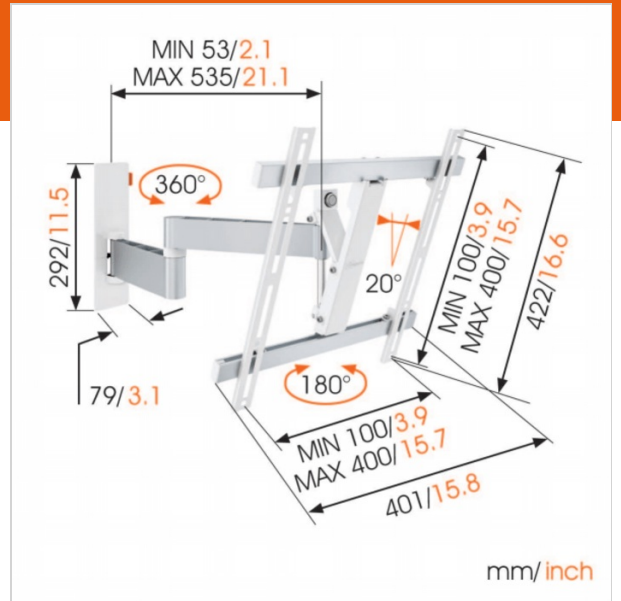

WALL 3245 Soporte TV Giratorio (blanco)

Número de artículo (SKU) 8353121
Color Blanco

Key benefits

- Simplemente Valor Inteligente: Gran comodidad a un precio asequible
- Incline su TV (hasta 20°) para evitar reflejos
- Gire suavemente su TV hasta un ángulo de hasta 180°
- Guíe sus cables
- Nivele fácilmente su TV incluso una vez instalada
- Use la TV Mount Guide App para marcar el primer agujero fácilmente.

Soporte de pared con función de giro para TV de hasta 20 kg

El soporte TV articulado WALL 3245 es un soporte de pared muy popular. El WALL 3245 es adecuado para montar de forma segura en la pared prácticamente cualquier modelo de TV, de entre 32 y 55 pulgadas (81-140 cm). El ángulo máximo de giro es 180° y el ángulo máximo de inclinación es 20°. También disponible en negro.

Tu TV se mueve en todas las direcciones

Monta tu TV en la pared con un soporte para TV articulado WALL para tener la mejor visión de tu TV desde cualquier lugar de la habitación. Solo tienes que girar la TV hacia ti. No tendrás que volver a preocuparte de los molestos reflejos. Con el soporte de pared articulado WALL, puedes girar e inclinar tu TV a la posición que desees.

Número de tipo de producto	WALL 3245
Número de artículo (SKU)	8353121
Color	Blanco
Caja individual EAN	8712285335440
Tamaño de producto	M
Certificación TÜV	Si
Inclinación	Abatible hasta 20°
Girar	Hasta 180°
Garantía	Vida útil
Tamaño mín. de pantalla (pulgadas)	32
Tamaño máx. de pantalla (pulgadas)	55
Carga máx. de peso (kg)	20
Min. hole pattern	100mm x 100mm
Max. hole pattern	400mm x 400mm
Tamaño máx. de perno	M8
Altura máx. de interfaz (mm)	422
Anchura máx. de interfaz (mm)	402