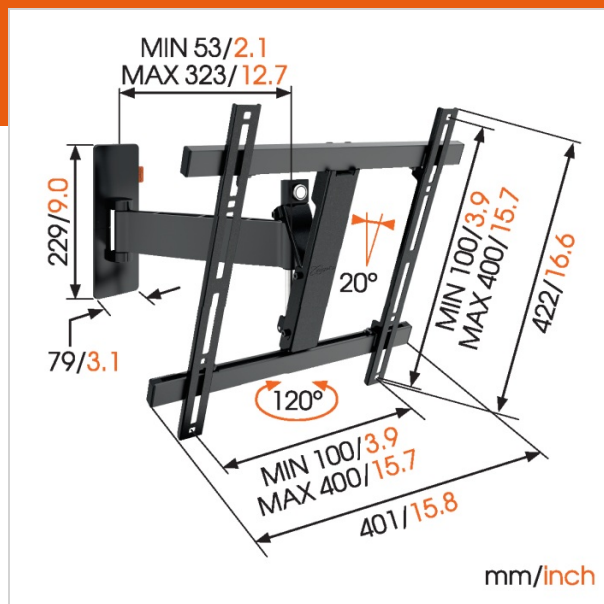

WALL 3225 Soporte TV Giratorio

Número de artículo (SKU) 8352120
Color Negro

Key benefits

- Simplemente Valor Inteligente: Gran comodidad a un precio asequible
- Incline su TV (hasta 20°) para evitar reflejos
- Gire suavemente su TV hasta un ángulo de hasta 120°
- Guíe sus cables
- Nivele fácilmente su TV incluso una vez instalada
- Use la TV Mount Guide App para marcar el primer agujero fácilmente.

Soporte de pared con función de giro para TV de hasta 20 kg

El soporte TV articulado WALL 3225 es un soporte de pared muy popular. El WALL 3225 es adecuado para montar de forma segura en la pared prácticamente cualquier modelo de TV, de entre 32 y 55 pulgadas (81-140 cm). El ángulo máximo de giro es 120° y el ángulo máximo de inclinación es 20°.

Tu TV se mueve en todas las direcciones

Monta tu TV en la pared con un soporte para TV articulado WALL para tener la mejor visión de tu TV desde cualquier lugar de la habitación. Solo tienes que girar la TV hacia ti. No tendrás que volver a preocuparte de los molestos reflejos. Con el soporte de pared articulado WALL, puedes girar e inclinar tu TV a la posición que desees.

Número de tipo de producto	WALL 3225
Número de artículo (SKU)	8352120
Color	Negro
Caja individual EAN	8712285335402
Tamaño de producto	M
Certificación TÜV	Si
Inclinación	Abatible hasta 20°
Girar	Hasta 120°
Garantía	Vida útil
Tamaño mín. de pantalla (pulgadas)	32
Tamaño máx. de pantalla (pulgadas)	55
Carga máx. de peso (kg)	20
Min. hole pattern	100mm x 100mm
Max. hole pattern	400mm x 400mm
Tamaño máx. de perno	M8
Altura máx. de interfaz (mm)	422
Anchura máx. de interfaz (mm)	401