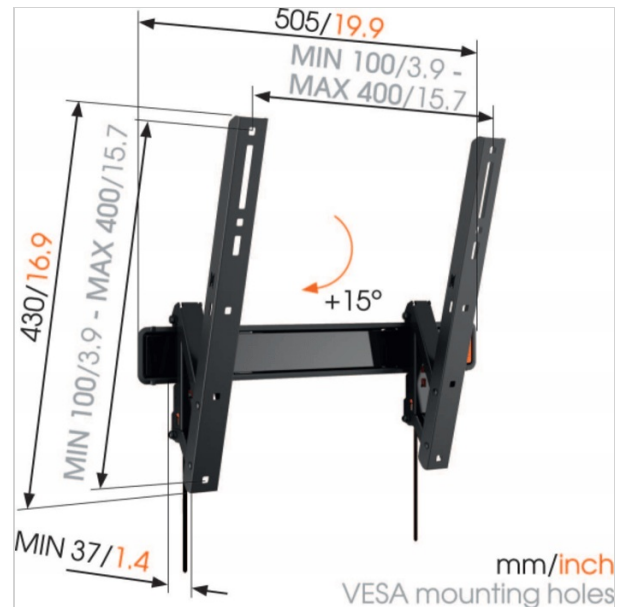

WALL 3215 Soporte TV Inclinable

Número de artículo (SKU) 8351120
 Color Negro

Key benefits

- Simplemente Valor Inteligente: Gran comodidad a un precio asequible
- Incline su TV (hasta 15°) para evitar reflejos
- Asegure la TV firmemente en su sitio.
- Use la TV Mount Guide App para marcar el primer agujero fácilmente.

Soporte de pared con función de inclinación para TV de hasta 30 kg

El soporte TV inclinable WALL 3215 es un soporte de pared muy popular. El WALL 3215 es adecuado para montar de forma segura en la pared prácticamente cualquier modelo de TV, de entre 32 y 55 pulgadas (81-140 cm). El ángulo máximo de inclinación hacia delante es de 15°.

La solución de montaje ideal para habitaciones pequeñas

Al montar tu TV un poco más alta en la pared e inclinarla unos pocos grados, mantienes una visión óptima. Sin reflejos molestos. El soporte para TV WALL es la solución perfecta para espacios pequeños y dormitorios.

Número de tipo de producto	WALL 3215
Número de artículo (SKU)	8351120
Color	Negro
Caja individual EAN	8712285335389
Tamaño de producto	M
Certificación TÜV	Si
Inclinación	Abatible hasta 15°
Garantía	Vida útil
Tamaño mín. de pantalla (pulgadas)	32
Tamaño máx. de pantalla (pulgadas)	55
Carga máx. de peso (kg)	30
Min. hole pattern	100mm x 100mm
Max. hole pattern	400mm x 400mm
Tamaño máx. de perno	M8
Altura máx. de interfaz (mm)	430
Anchura máx. de interfaz (mm)	505