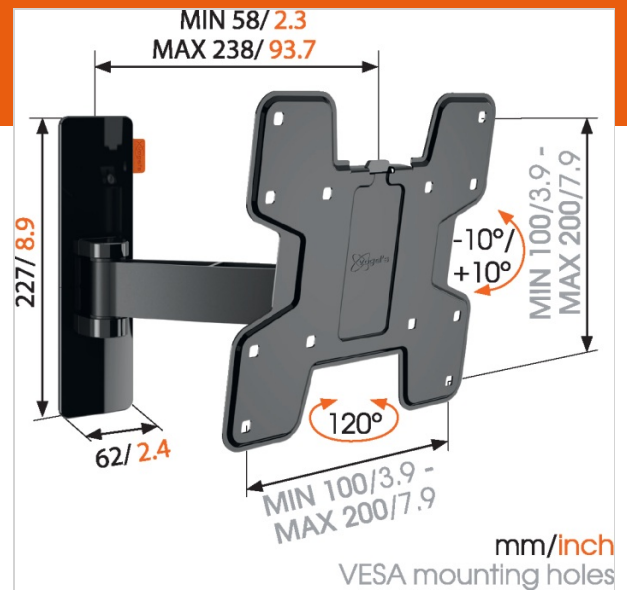

WALL 3125 Soporte TV Giratorio

Número de artículo (SKU) 8352110
Color Negro

Key benefits

- Simplemente Valor Inteligente: Gran comodidad a un precio asequible
- Incline su TV (hasta 20°) para evitar reflejos
- Gire suavemente su TV hasta un ángulo de hasta 120°
- Guíe sus cables
- Nivele fácilmente su TV incluso una vez instalada
- Use la TV Mount Guide App para marcar el primer agujero fácilmente.

Soporte para TV con función de giro para TV pequeñas

El soporte para TV articulado WALL 3125 soporta un peso máximo de 15 kg. Casi cualquier modelo de TV, de entre 19 y 40 pulgadas (48-102 cm), puede montarse en la pared con el WALL 3125. El ángulo máximo de giro es 120° y el ángulo máximo de inclinación es 20°.

Tu TV se mueve en todas las direcciones

Monta tu TV en la pared con un soporte para TV articulado WALL para tener la mejor visión de tu TV desde cualquier lugar de la habitación. Solo tienes que girar la TV hacia ti. No tendrás que volver a preocuparte de los molestos reflejos. Con el soporte de pared articulado WALL, puedes girar e inclinar tu TV a la posición que desees.

Tamaño máx. de perno	M8
Altura máx. de interfaz (mm)	227
Anchura máx. de interfaz (mm)	318

Features

Características especiales	Guía para cables incluida
Funcionalidad	Giratorio
Número de brazos	1
Número de puntos de pivote	2