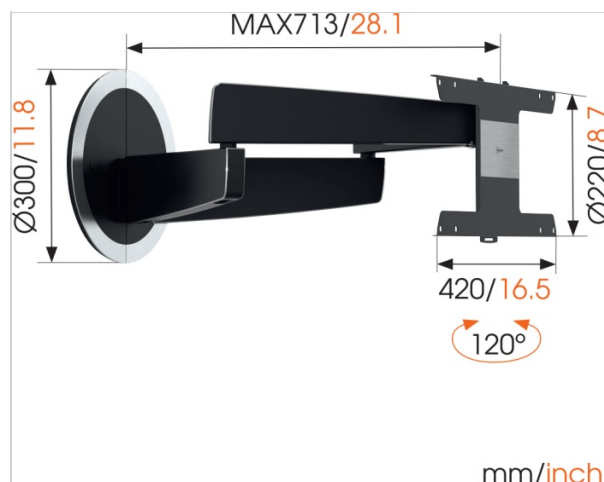

NEXT 7346: especialmente fabricado para el televisor OLED de LG

Descubre ahora las calidades específicas del nuevo NEXT 7346. Con este flexible soporte de pared puedes girar en tu dirección tu TV OLED en tan solo un instante, consiguiendo una imagen perfecta sin importar en qué lugar de la habitación te encuentres.

Disfruta más de tu TV OLED de LG con el soporte NEXT 7346

Monta tu televisor en la pared con este soporte flexible de Vogel's. Así podrás disfrutar de una imagen perfecta en tu televisor y de la comodidad inigualable que te proporciona nuestro NEXT 7346. Juntos, el soporte y el televisor forman un conjunto prácticamente sin fisuras, por lo que tu televisor OLED atraerá aun más las miradas en el interior de tu vivienda. Y justo los televisores OLED de LG son para colgar: su diseño es tan extraordinariamente delgado que puedes colocar tu TV muy cerca de la pared sin problema alguno con este soporte a medida de Vogel's.

Elegancia y flexibilidad en un soporte de pared para TV

NEXT 7346 está diseñado para perdurar. Su apariencia es limpia y atrevida, con líneas elegantes que crean un emplazamiento muy especial para un televisor. NEXT 7346 se repliega con facilidad, dejando una separación mínima entre el soporte y la pared. Se separa sin esfuerzo de la pared, y permite girar hasta 120 grados. Su sólido marco tiene capacidad para soportar televisores (curvos) de 40" a 65" (102 -165 cm), de hasta 30 kg de peso. Incluimos nuestro sistema de protección de pantalla, que habíamos inventado hace unos

Technical specifications and dimensions

Distancia mín. a la pared (mm)	72
Distancia máx. a la pared (mm)	713

Features

Funcionalidad Giratorio