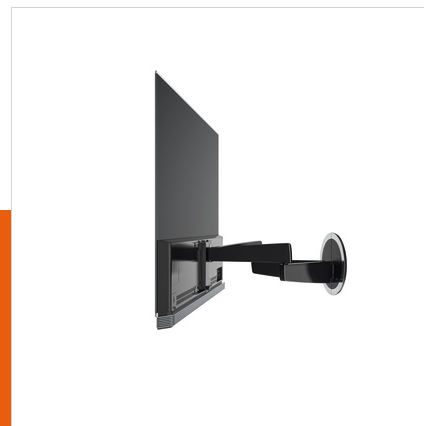

NEXT 7346 Soporte de pared giratorio para OLED