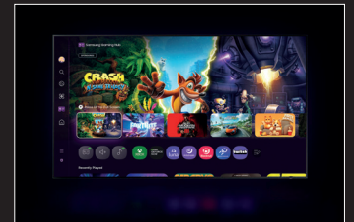

Juega sin descargas

Gaming Hub

Juega sin necesidad de consola, todo desde la nube.⁵

¹Samsung ocupa el puesto número 1 mundial como marca de televisores más vendida durante 19 años. Fuente Omdia, febrero de 2025. Los resultados no constituyen un respaldo por parte de Samsung, el uso de los resultados es bajo su propia responsabilidad. ²Comparado con TVs Samsung de gamas anteriores. La experiencia de visualización puede variar de acuerdo con los tipos de contenido y formato. ³Compruebe la compatibilidad de Q-Symphony en las especificaciones de la barra de sonido. La barra de sonido se vende por separado. ⁴Samsung Knox Security se aplica a los televisores Samsung con tecnología Tizen®, lanzados desde 2015. Se requiere la última actualización de software. ⁵Los juegos y contenidos disponibles pueden variar según los países y modelos y están sujetos a cambios sin previo aviso. Algunos juegos requieren un mando aparte. Puede ser necesaria una conexión a Internet y una suscripción. Necesita una Samsung account. Necesaria conexión a Internet.