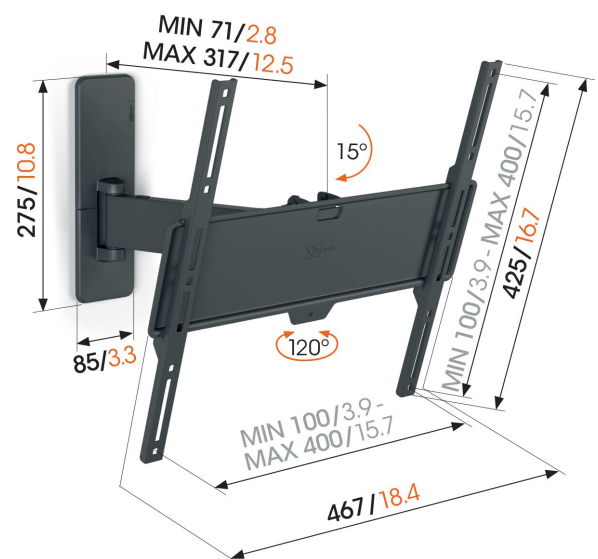

TVM 1423 Soporte TV Giratorio

Beneficios clave

- Gire suavemente su TV hasta un ángulo de hasta 120°
- Se inclina con seguridad hasta 15°
- Fácil de nivelar, incluso después de la instalación
- Correa de cable incluida
- Nivel de burbuja gratuito incluido

Soporte de pared para TV Full-motion para televisores de 32 a 65 pulgadas

¿Te gustaría disfrutar al máximo de tu TV, aunque no estés sentado justo enfrente? Este soporte de pared para TV QUICK Full-Motion lo hace posible. Puedes girar el soporte de pared 120° e inclinarlo 15°. Y no te preocupes si no eres muy hábil. La instalación del soporte de pared para TV QUICK Full-Motion es extremadamente fácil. Podrás montar tu televisor de forma segura en la pared en un máximo de 30 minutos. El soporte de TV para pared es apto para TV de entre 32 y 65 pulgadas que pesen hasta 25 kg.

mm/inch
VESA mounting holes

TVM 1423 Soporte TV Giratorio

Especificaciones

| | |
|---|-------------------------|
| Tamaño mín. de pantalla (pulgadas) | 32 |
| Tamaño máx. de pantalla (pulgadas) | 65 |
| Min. hole pattern | 100mm x 100mm |
| Max. hole pattern | 400mm x 400mm |
| Patrón de orificio horizontal mín. (mm) | 100 |
| Patrón de orificio horizontal máx. (mm) | 400 |
| Patrón de orificio vertical mín. (mm) | 100 |
| Patrón de orificio vertical máx. (mm) | 400 |
| Patrón de orificios universal o fijo | Universal |
| Altura máx. de interfaz (mm) | 425 |
| Anchura máx. de interfaz (mm) | 467 |
| Carga máx. de peso (kg) | 25 |
| Carga máx. de peso (Lbs) | 55.12 |
| Girar | Movimiento (hasta 120°) |
| Número de puntos de pivote | 2 |
| Inclinación | Inclinable hasta 15° |
| Organización de cables | Correa de cable |
| Nivel de burbuja incluido | Si |
| Altura | 447 |
| Anchura | 447 |
| Número de artículo (SKU) | 1814230 |
| Caja individual EAN | 8712285349249 |
| Color | Negro |
| Certificaciones | TÜV |
| Certificación TÜV | Si |
| Garantía | 5 años |